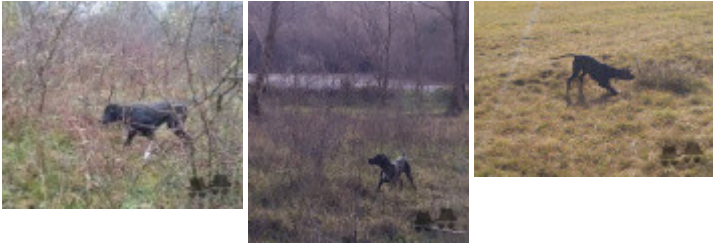

ELLA DI SAN FERMO

2022-06-13 (F) LOI 22140679
[fiche affixe](#)

Père MORI (M) LOI ROI19/102429	BENITO (M) LOI 162469	inconnu	inconnu
		inconnu	inconnu
	INDIA (F) LOI 13/96348	inconnu	inconnu
		inconnu	inconnu
Mère BONA DI SAN FERMO 2020-03-01 (F) LOI 20/49369	CESARE DELLA ROCCA SFORZA 2016-09-15 (M) LOI LO16187330 	DEVIL DOS POTINHOS 2009-03-28 (M) LOI LO1261136 (CH GQ) 	BISBAL DEL ESTILO Y PASION (M) LOE
		LONGO 2012-10-29 (F) LOI LO13611	XE DOS POTINHOS (F) LOE
		ASSO DI PISTAFFA 2006-07-12 (M) LOI LO06113629 (CH. Ital. Lavoro e Camp. Internaz. Bellezza) 	DEMOSTENE DEL SOLE 2011-10-10 (M) LOI LO11162372
	AMBRA DI SAN FERMO 2015-06-06 (F) LOI LO15102010 	AMINA DI SAN FERMO 2010-10-14 (F) LOI LO112932 	GRETA DEL GIANCA 2011-04-19 (F) LOI LO11100335
			MARCO DI PISTAFFA 1999-05-26 (M) LOI LO99127899
			LINDA DELLE MACCHIE 1991-09-11 (F) LOI LO01160962
			 ABATENERO DI SAN FERMO 1999-07-25 (M) LOI LO0011505
			CINDI DELLA BOSCHINA 2002-01-15 (F) LOI LO0248950

Eleveur : Paolo Bampo (di San Fermo) / Propriétaire : Paolo Bampo (paolo.bampo@libero.it)
 Tatouage : 22FQ6
 Puce : 380260102287716
 Estimation des points au pédigrée : 5

Note : les données ne sont pas garanties. Elles ont été entrées par les membres sans garantie d'exactitude.