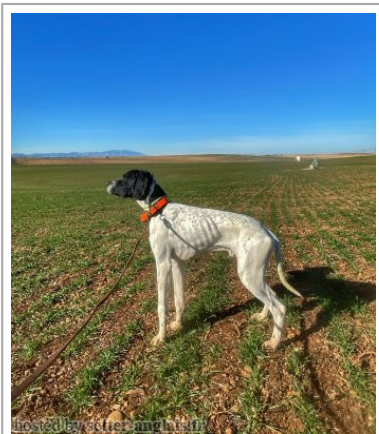

**ULISES DES DIEUX DU VENT**

2023-04-18 (M) LOE  
[fiche affixe](#)

Père  
**ORIO DE L'AOURO**  
 2018-06-08 (M)  
 LOF 110100

**INTOX DU MAS DU ZOUAVE**  
 2013-08-09 (M) LOF 104799/16619

**JOY DE L'AOURO** 2014-06-03 (F)  
 LOF 105731