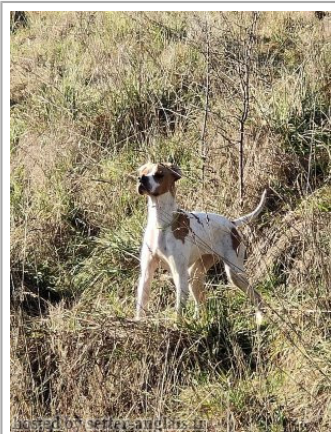

**ORMA**

2021-04-22 (F) LOI 2196273

Père <b>BLACK</b> 2019-12-03 (M) LOI 2022919	<b>AVORIO DELLA RIVAZZA</b> 2018-08-19 (M) LOI 18170054 	<b>CAELUM URAGANO</b> 2010-02-27 (M) LOI LO1066308 (Ch. Ital. Lav., Camp. Ripr.) 	<b>CESAR</b> 2001-05-10 (M) LOI LO01174340	
		<b>FLORRIE DELLA RIVAZZA</b> 2013-09-17 (F) LOI LO13156052	<b>CAELUM RUGIADA</b> 2009-02-22 (F) LOI LO1038456	<b>BONFANTE'S TENTEN</b> 2008-01-08 (M) LOI LO08117565 (CH P, Ch. Int. Lav.)
	<b>KETTY</b> 2016-03-22 (F) LOI LO1685230		<b>CATERINA DELLA RIVAZZA</b> 2007-06-10 (F) LOI LO9853600	
Mère <b>UMA</b> 2020-03-12 (F) LOI 2068498	<b>DARTEMIS VILLA CONTIS BOMBAY</b> 2017-05-20 (M) LOI LO1798705 	<b>SEMEGHINI SANCIO</b> 2013-11-05 (M) LOI LO142129	<b>SEMEGHINI LORE</b> 2011-06-23 (M) LOI LO11109054 (Camp. Assoluto, Camp. Ripr.)	
		<b>AMBRA DEGLI UBERTI</b> 2013-01-28 (F) LOI LO1347042	<b>SEMEGHINI GIARICA</b> 2010-11-05 (F) LOI LO115205 (Camp. Assoluto)	
		<b>LORD DEGLI UBERTI</b> 2007-07-04 (M) LOI LO0846225	<b>DEA DEGLI UBERTI</b> 2011-01-09 (F) LOI LO1142450	
		<b>FRANZINI SPASSO</b> 2009-03-08 (M) LOI LO0983214 (CH(I)B) 	<b>BREK IT INT CH</b> 2003-05-23 (M) LOI LO03110819 (Camp. Mondiale di Bellezza, Camp. Ripr.)	
		<b>FRANZINI KAJAL</b> 2012-03-18 (F) LOI LO1266090	<b>FRANZINI DURQ</b> 2010-11-03 (M)	<b>FRANZINI TANIA</b> 2006-07-16 (F) LOI LO0733951 (CH IB)
		<b>FANNY</b> 2014-10-04 (F) LOI LO156662	<b>TOR</b> 2012-04-19 (M) LOI LO1287621	<b>LUCAS</b> 2003-06-21 (M) LOI LO03126699
		<b>KELLY</b> 2007-09-14 (F) LOI LO0895238	<b>LUNA</b> 2007-08-13 (F) LOI LO0878568	
			<b>UPPER DI GROPPA</b> 2003-07-31 (M) LOI LO03149564	
			<b>AMBRA</b> 2004-08-05 (F) LOI LO0559853	