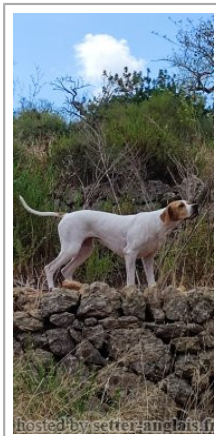

BEKI

2020-03-20 (F) LOE 2515492
Dyspl. : A

<p>Père ZUGARRAMURDI LOIS 2016-09-08 (M) LOE 2332446 HD-A</p>	<p>ETO_Q (M) LOE 1929633</p>	<p>ARIEL DE AKELARRE (M) LOE 1576721</p>	<p>DALY (M) LOE 01/164506</p>
	<p>BOA DE CAN PEROT (F) LOE 1664155</p>	<p>BAI DE CAN PEROT (F) LOE 1664150</p>	<p>OLIMPIA DE AKELARRE (F) LOE 1049723</p>
<p>Mère JENA DE LOS DESMONTES 2014-07-18 (F) LOE HD-A</p>	<p>ESSIEN DE KARTELLA DE KARTELLA (M) LOE 1887440</p>	<p>TEXAS DES TUCS LANDAIS 2002-07-06 (M) LOF 88149 (CHR GQ, CH GQ, CHIT, CHR, TRGQ)</p>	<p>VULVA (F) LOE 1474531</p>
	<p>ELEGIA DE LOS DESMONTES (F) LOE 1883047</p>	<p>ROBI DE LA MAZORRA (M) LOE 1197669 (TrPR (E.04) TrCP(E.05)) HD-A</p>	<p>VULVA (F) LOE 1474531</p>
		<p>AKA DE LA MAZORRA (F) LOE 1536991</p>	<p>POLKA URSAONESOL (F) LOE 1158434</p>
		<p>BIT DE LOS DESMONTES (M) LOE 1667047</p>	<p>OLE DE LA MAZORRA 1998-08-23 (M) LOF 86745/12714 (CH IB, TRGQ)</p>
		<p>CHINA DE LOS DESMONTES (F) LOE 1732562</p>	<p>ROCCO DE LA PERDRISSETTE 2000-05-15 (M) LOF 84311/12805 (TR)</p>
			<p>UMEA DE LA MAZORRA (F) LOE HD-A</p>
			<p>ROBI DE LA MAZORRA (M) LOE 1197669 (TrPR (E.04) TrCP(E.05)) HD-A</p>
			<p>AETA DE LOS DESMONTES (F) LOE 1521059</p>
			<p>KLAUS (M) LOE 1402196</p>
			<p>AULL DE FUENTES DE JAILLA (F) LOE 1642535</p>