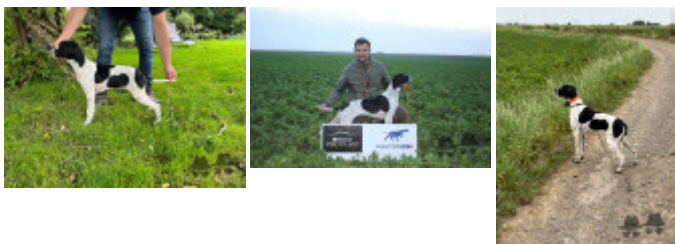

Eleveur : Erwann Le Chat / Propriétaire : Thomas Halle
Vainqueur femelle du derby pointer club français 2024
Taille : 59 cm
Puce : 250269591318157
Sang italien (estimation) : 70 %
Estimation des points au pédigrée : 11

Taux de consanguinité (estimation) : 2.8 %

- [HARDY DU BOIS DES PERCHES](#) (6,6,6,6,7,7,7,7,7,8,8,8,8 X 5,6,8) : 0.010315
- [MILORD DI GROPPPO](#) (6,6 X 4,5,8) : 0.006104
- [RIBOT DELLA NOCE](#) (5,6,6,6,7,7,7,7,7,8,8 X 7,7,7) : 0.005917
- [FAONA DES BUVEURS D'AIR](#) (7,7,7,7,8,8,8,8,8 X 6,7,7,8,8,8) : 0.001984
- [TITAN](#) (5,6,6 X 6) : 0.001953
- [BINGO DE LA VALLEE DU FREMUR](#) (8,8,8,8 X 7,7,8,8,8) : 0.000366
- [ASTRA DU VIVIER DU FIEUX](#) (8,8,8,8 X 7,7,8,8,8) : 0.000366
- [CLASTIDIUM MILTON](#) (7 X 7,7,8,8) : 0.000366
- [IPPOCRATE DEL VENTO](#) (7,8,8,8,8 X 8,8) : 0.000305
- [ARDITO DEL VENTO](#) (8,8,8 X 6,7) : 0.000183
- [CLASTIDIUM FAUNO](#) (8,8 X 7) : 0.000122
- [ASSO DEL VENTO](#) (8 X 7,8,8) : 0.000122
- [FAUNO DEL VENTO](#) (8 X 7,8) : 0.000092
- [ESPERIA DEL VENTO](#) (8,8 X 8) : 0.000061
- [FEQ](#) (8 X 7) : 0.000061
- [MARCH DELLA CISA](#) (8 X 8,8) : 0.000061

Note : les données ne sont pas garanties. Elles ont été entrées par les membres sans garantie d'exactitude.