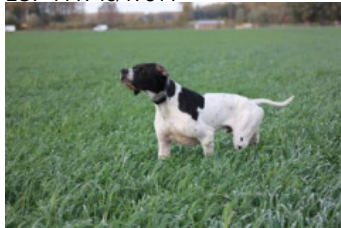

UTESSE DE KER AVEL

2023-04-08 (F) LOF 115535
[fiche affixe](#)

Père
PEDRO DE LA GENSE AUX LIEVRES
 2019-09-16 (M)
 LOF 111746/17811 HD-A

HEMINGWAY DEL MALTEMPO
 2015-09-25 (M) LOI LO15183851

MELODY DE LA GENSE AUX LIEVRES 2016-02-29 (F) LOF 107708

Eleveur : Erwann Le Chat / Propriétaire : Thomas Halle
Vainqueur femelle du derby pointer club français 2024
Taille : 59 cm
Puce : 250269591318157
Sang italien (estimation) : 77 %
Estimation des points au pédigrée : 11