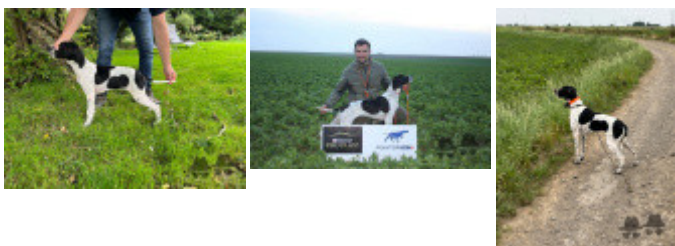

Eleveur : Erwann Le Chat / Propriétaire : Thomas Halle
Vainqueur femelle du derby pointer club français 2024
Taille : 59 cm
Puce : 250269591318157
Sang italien (estimation) : 77 %
Estimation des points au pédigrée : 11

Taux de consanguinité (estimation) : 2.9 %

[HARDY DU BOIS DES PERCHES](#) (6,6,6,6,7,7,7,7,7,8,8,8,8 X 5,6,8) : 0.010315
[MILORD DI GROPPPO](#) (6,6 X 4,5,8) : 0.006104
[RIBOT DELLA NOCE](#) (5,6,6,6,7,7,7,7,7,8,8 X 7,7,7) : 0.005917
[FAONA DES BUVEURS D'AIR](#) (7,7,7,7,8,8,8,8 X 6,7,7,8,8,8) : 0.001984
[TITAN](#) (5,6,6 X 6) : 0.001953
[CLASTIDIUM MILTON](#) (7 X 7,7,8,8) : 0.000366
[ARDITO DEL VENTO](#) (8,8,8,8 X 6,7) : 0.000366
[ASTRA DU VIVIER DU FIEUX](#) (8,8,8,8 X 7,7,8,8,8) : 0.000366
[BINGO DE LA VALLEE DU FREMUR](#) (8,8,8,8 X 7,7,8,8,8) : 0.000366
[IPPOCRATE DEL VENTO](#) (7,8,8,8,8 X 8,8) : 0.000305
[RUMBA DEL GALOPPATORE](#) (8,8,8 X 6,7) : 0.000183
[FEQ](#) (8,8,8 X 7) : 0.000183
[ASSO DEL VENTO](#) (8 X 7,8,8) : 0.000122
[CLASTIDIUM FAUNO](#) (8,8 X 7) : 0.000122
[FAUNO DEL VENTO](#) (8 X 7,8) : 0.000092
[MARCH DELLA CISA](#) (8 X 8,8) : 0.000061
[ESPERIA DEL VENTO](#) (8,8 X 8) : 0.000061
[PUL DEGLI UBERTI](#) (8 X 8) : 0.000031

Note : les données ne sont pas garanties. Elles ont été entrées par les membres sans garantie d'exactitude.