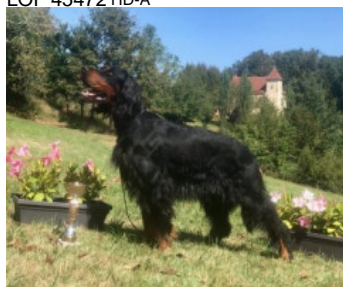

UNO DE LA GRANGE DE PLOUMAJOU

2023-03-10 (M) LOF 49449

[fiche affixe](#)

Père
[NASH DE LA GRANGE DE PLOUMAJOU](#)
 2017-03-01 (M)
 LOF 45472 HD-A

[JORAM DU CLOS DE LA CAPITAINE](#)
 2014-05-15 (M) LOF
 43589 (TR) HD-A

[JALIE DU CLOS DE LA CAPITAINE](#)
 2014-02-20 (F) LOF
 43421 HD-A

[BAXTER DU CHAMP LES COURREGES](#)
 2006-07-04 (M) LOF
 36820 (TR -CHITF -CHA -CH.T. -CHP) HD-A

[DELHI DU CLOS DE LA CAPITAINE](#)
 2008-10-15 (F) LOF
 38979 HD-A