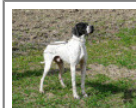

**FLOK DELLA
VERTEMATESE**
2006-01-05 (M)