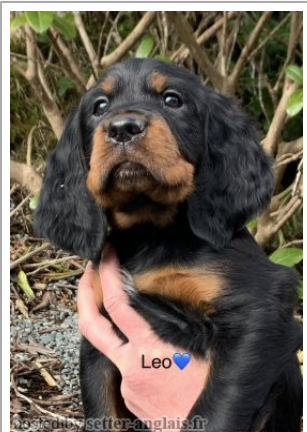

CROWCASTLE`S LEO

2023-03-11 (M) 36386/23
[fiche affixe](#)

Père
[GLAVARIS QZ ELVIZ](#)
 2020-04-12 (M)
 SE30505/2020 HD-A

[GLAVARIS DV ZTORM](#) (M)
 SE35638/2011 (NORD N UCH)

[QUENDOLYN VOM ROSENHOF dite QUENDY](#) 2016-04-23 (F)
 SE45053/2016 (J) HD-B

[SUNDOWNER'S VAIN](#) (M)
 VDHDGSZ04/1968 (VDH CH)

[ZETTERTJÄRNS DARLING](#) (F)
 S27456/20076

[SUNDOWNER'S EMPORIO](#) (M) LOE
 2065341 (Ch Tr. Ch Laboro. Tr GB, Tr BC, Tr CP, CH EU, CH IB, CH IT, CH(E) HD-B