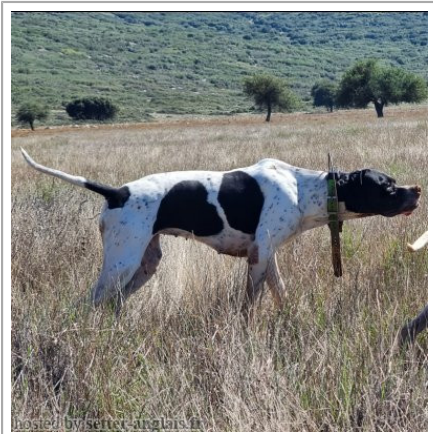

MACHI

2019-10-23 (F) BEK 176506

<p>Père <u>ULK</u> 2010-11-05 (M) LOI LO1111141 (Camp. Assoluto, Camp. Ripr.)</p>	<p><u>SEMEGHINI NEDO</u> 2005-11-03 (M) LOI LO0650874 (Camp. Int. Asso.)</p> 	<p><u>RONALDO</u> 1997-04-27 (M) LOI PT198492 (CH IGQ, TR, CH(IT)T, CH IT)</p> 	<p><u>CARIDDI DEL VENTO</u> 1987-11-22 (M) LOI PT153233 (CHIT CHINT)</p> 
<p>Mère <u>BESY ANEMOS CHELMOU</u> 2011-12-03 (F) BEK 112469</p>	<p><u>CONY</u> 2004-03-15 (F) LOI LO04112039 (CH SPEC, Camp. Ripr.)</p>	<p><u>DASTI DELLA RIVAZZA</u> 1998-10-09 (F) LOI LO9973263 (Ch. Ital. Lav.)</p>	<p><u>EDY</u> 1991-08-04 (F) LOI PT171935</p> 
	<p><u>CACAO DE L'EL BALDIO</u> (M) BEK 111709</p> 	<p><u>DORO DEL SOLE</u> 1999-04-07 (M) LOI LO99181563 (Ch. Int. Lav.)</p>	<p><u>PALAZIENSIS OMAR</u> 2006-09-20 (M) LOI PT195633 (Camp. Assoluto, CHIT CHITFT CHTIT)</p> 
	<p><u>ZARA OF MATHIOPOULOS</u> (F) BEK 068532</p>	<p><u>LIZ</u> 1997-03-21 (F) LOI LO9810151</p>	<p><u>DIVA DEI CERCHIARI</u> 1996-07-04 (F) LOI PT197662</p>
		<p><u>TIRANO DA XEARA</u> 2006-04-10 (M) LOE 1631904 (CH(ES)T, TR)</p> 	<p><u>CLASTIDIUM FAUNO</u> 1993-03-15 (M) LOI PT180209 (CHIT)</p> 
		<p><u>PAMPA DE L'EL BADIO</u> (F)</p>	<p><u>PANACEA DEL SOLE</u> 1993-09-20 (F) LOI PT182182 (Camp. Ripr.)</p>
		<p><u>FLAS OF MATHIOPOULOS</u> (M) BEK 043239</p>	<p><u>KOKY</u> 1994-06-02 (M) LOI PT187010</p>
		<p><u>ROMA DE LA PALMOSA</u> (F) BEK 030271</p>	<p><u>ALA</u> 1991-08-06 (F) LOI PT178586</p>
			<p><u>VITO DE AKELARRE</u> (M) LOE 1449221</p> 
			<p><u>SECA DA XEARA</u> (F) LOE 1249143</p>
			<p><u>MAMBO L'EL BALDIO</u> (M)</p>
			<p><u>IARA DEL VENTO</u> (F)</p>
			<p><u>GUISEPPE VON DER POSTSCHWAIGE</u> 1999-06-29 (M) CDH/DPZ50/1999 (CHIT)</p> 
			<p><u>TOSCA</u> (F) BEK 019539</p> 
			<p><u>RIBOT DELLA NOCE</u> 1995-04-25 (M) LOI PT189608 (CHIT, CH GQ, CH(IT)T, CH(IT)B)</p> 
			<p><u>DANA DE LA PALMOSA</u> (F) BEK 16374</p> 