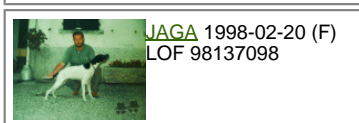

BOYKA OF MITROPOULOS

2017-07-15 (M) BEK 160661
[fiche affixe](#)

<p>Mère ARIA GIORGIO DE LA GRECO (F) BEK 101614</p>	<p>APOLLO (M) BEK 101593</p>	<p>FIANO DEL VOLTURNO 2002-03-29 (M) LOI LO02159092 (CH GQ, Ch. Ital. Lav., Camp. Ripr., Ch. Int. Lav.)</p> 	<p>MILORD DI GROPPPO 1995-05-25 (M) LOI PT190625 (CH IB, CH(I)B)</p> 	
		<p>OLGA 2001-03-27 (F) LOI LO01133406</p>	<p>ZUFFA DI SAN PELLEGRINO 1997-07-26 (F) LOI LO9843410</p>	<p>HARDY DU BOIS DES PERCHES 1992-08-10 (M) LOF 986375 (CH IT)</p> 
	<p>DALIA GIORGIO DE LA GRECO (F) BEK 070083</p>	<p>BULL SAN MARETA (M) BEK 041197</p> 	<p>inconnu</p>	<p>DELTA 1995-06-17 (F) LOI PT191261 (Ch. Ital. Lav.)</p>
		<p>ASPA SAN MARETA (F) BEK 064837</p> 	<p>inconnu</p>	<p>BULL SAN MARETA (M) BEK 041197</p> 
			<p>KIRA VON DER POSTCHWAIGE (F) BEK 036859</p>	