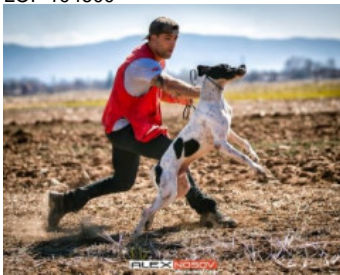

**NIKO DEL ROCIO**

2021-11-03 (M) 25552  
[fiche affixe](#)

Père  
[INIESTA DU MAS DU ZOUAVE](#)  
 2013-06-24 (M)  
 LOF 104600

[ROLAN](#) 2003-06-16 (M) (CH(IT)T)

[EDELWEISS DU MAS DU ZOUAVE](#)  
 2009-06-09 (F) LOF 98707/18832