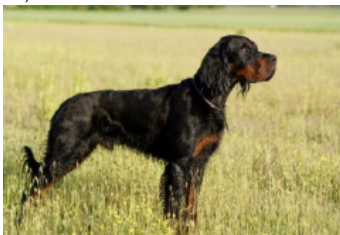

CROWCASTLE`S IDUNN

2022-07-24 (F) NO53571/22
[fiche affiche](#)

hosted by setter-anglais.fr

Père
ARCO DE BIASKA
 2016-09-15 (M)
 LOE 2337366
 (CH Euro prim2024 CHGQ, CHIT, CHIB, CHE, TR) HD-A

SUNDOWNER'S EMPORIO (M) LOE
 2065341 (Ch Tr, Ch Laboro, Tr GB, Tr BC, Tr CP, CH EU, CH IB, CH IT, CH(E) HD-B

LATIKA VOM EIXELBERG
 2013-07-02 (F) LOE (Tr Cp, CH E.) HD-A

CALEDONIAN HUNTERS AMUN
 2006-04-18 (M) DPSZ98/06 (DPCh DSCh) HD-A

SUNDOWNER'S WILD-WHOOPIE (F)
 VDH-DGSZ-04/2030 (CHDE.B) HD-A

BOLERO OF FLYING HUNTER
 2006-08-26 (M) SHSB655200 (CHACHCH.T) HD-B