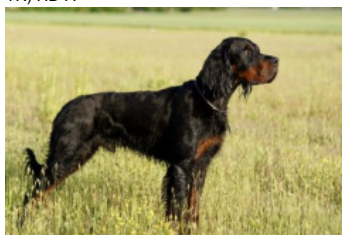

CROWCASTLE`S FRIGG

2022-07-24 (F) NO53573/22
[fiche affiche](#)

Père
ARCO DE BIASKA
 2016-09-15 (M)
 LOE 2337366
 (CH Euro prim2024 CHGQ, CHIT, CHIB, CHE, TR) HD-A

SUNDOWNER'S EMPORIO (M) LOE
 2065341 (Ch Tr, Ch Laboro, Tr GB, Tr BC, Tr CP, CH EU, CH IB, CH IT, CH(E) HD-B

LATIKA VOM EIXELBERG
 2013-07-02 (F) LOE (Tr Cp, CH E.) HD-A

CALEDONIAN HUNTERS AMUN
 2006-04-18 (M) DPSZ98/06 (DPCh DSCh) HD-A

SUNDOWNER'S WILD-WHOOPIE (F)
 VDH-DGSZ-04/2030 (CHDE.B) HD-A

BOLERO OF FLYING HUNTER
 2006-08-26 (M) SHSB655200 (CHACHCH.T) HD-B