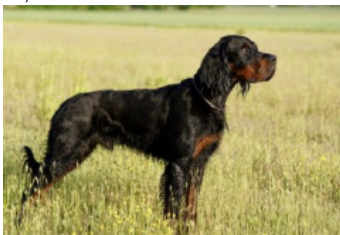

**CROWCASTLE`S LOKE**

2022-07-24 (M) NO53568/22  
[fiche affiche](#)

Père  
**ARCO DE BIASKA**  
 2016-09-15 (M)  
 LOE 2337366  
 (CH Euro prim2024 CHGQ, CHIT, CHIB, CHE, TR) HD-A

**SUNDOWNER'S EMPORIO (M) LOE**  
 2065341 (Ch Tr, Ch Laboro, Tr GB, Tr BC, Tr CP, CH EU, CH IB, CH IT, CH(E) HD-B