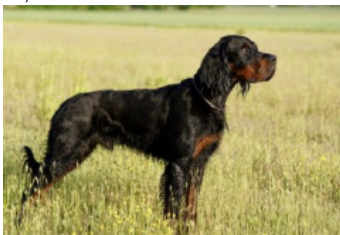

CROWCASTLE`S LOKE

2022-07-24 (M) NO53568/22
[fiche affiche](#)

Père
ARCO DE BIASKA
 2016-09-15 (M)
 LOE 2337366
 (CH Euro prim2024 CHGQ, CHIT, CHIB, CHE, TR) HD-A

SUNDOWNER'S EMPORIO (M) LOE
 2065341 (Ch Tr, Ch Laboro, Tr GB, Tr BC, Tr CP, CH EU, CH IB, CH IT, CH(E) HD-B

LATIKA VOM EIXELBERG
 2013-07-02 (F) LOE (Tr Cp, CH E.) HD-A

CALEDONIAN HUNTERS AMUN
 2006-04-18 (M) DPSZ98/06 (DPCh DSCh) HD-A

SUNDOWNER'S WILD-WHOOPIE (F)
 VDh-DGSZ-04/2030 (CHDE.B) HD-A

BOLERO OF FLYING HUNTER
 2006-08-26 (M) SHSB655200 (CHACHCH.T) HD-B