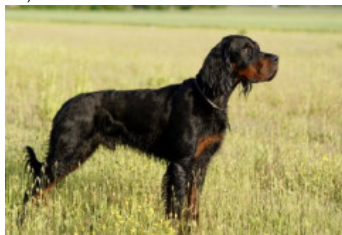

CROWCASTLE'S TYR

2022-07-24 (M) NO53567/22
[fiche affiche](#)

hosted by: setter-anglais.fr

Père
ARCO DE BIASKA
 2016-09-15 (M)
 LOE 2337366
 (CH Euro prim2024 CHGQ, CHIT, CHIB, CHE, TR) HD-A

SUNDOWNER'S EMPORIO (M) LOE
 2065341 (Ch Tr, Ch Laboro, Tr GB, Tr BC, Tr CP, CH EU, CH IB, CH IT, CH(E) HD-B

LATIKA VOM EIXELBERG
 2013-07-02 (F) LOE (Tr Cp, CH E.) HD-A

CALEDONIAN HUNTERS AMUN
 2006-04-18 (M) DPSZ98/06 (DPCh DSCh) HD-A

SUNDOWNER'S WILD-WHOOPIE (F)
 VDH-DGSZ-04/2030 (CHDE.B) HD-A

BOLERO OF FLYING HUNTER
 2006-08-26 (M) SHSB655200 (CHACHCH.T) HD-B