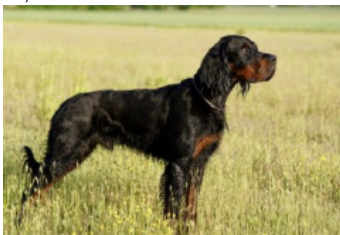

CROWCASTLE`S SOL dite FRØYA

2022-07-24 (F) NO53570/22
[fiche affiche](#)

Père
ARCO DE BIASKA
 2016-09-15 (M)
 LOE 2337366
 (CH Euro prim2024 CHGQ, CHIT, CHIB, CHE, TR) HD-A

SUNDOWNER'S EMPORIO (M) LOE
 2065341 (Ch Tr, Ch Laboro, Tr GB, Tr BC, Tr CP, CH EU, CH IB, CH IT, CH(E) HD-B

LATIKA VOM EIXELBERG
 2013-07-02 (F) LOE (Tr Cp, CH E.) HD-A

CALEDONIAN HUNTERS AMUN
 2006-04-18 (M) DPSZ98/06 (DPCh DSCh) HD-A

SUNDOWNER'S WILD-WHOOPIE (F)
 VDHDGSZ-04/2030 (CHDE.B) HD-A

BOLERO OF FLYING HUNTER
 2006-08-26 (M) SHSB655200 (CHACHCH.T) HD-B