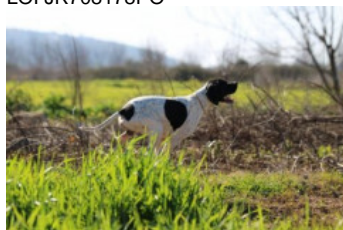

SOLO DU MONT GUISE

2021-10-27 (M) EP549/22KCL
[fiche affixe](#)

hosted by setter-anglais.fr

Père
[NAZARO ANTONIO ZELL BRANCCO](#)
 2017-04-25 (M)
 LOI JR708178PO

[IVAN DELLA CERVARA](#) 2014-07-02
 (M) LOI LO14129857