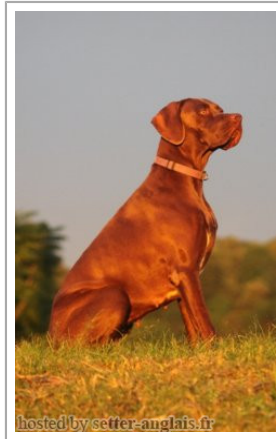

**ZUHRAAN DARK N DREAMY**

(F) 4100164361

Père <u>ZELGREN DARK N STORMY</u> (M) 4100141420	inconnu	inconnu	inconnu
		inconnu	inconnu
	inconnu	inconnu	inconnu
		inconnu	inconnu
Mère <u>CH. ZUHRAAN CATCH A DREAM</u> (F) 4100125121	inconnu	inconnu	inconnu
		inconnu	inconnu
	inconnu	inconnu	inconnu
		inconnu	inconnu
		inconnu	inconnu
		inconnu	inconnu