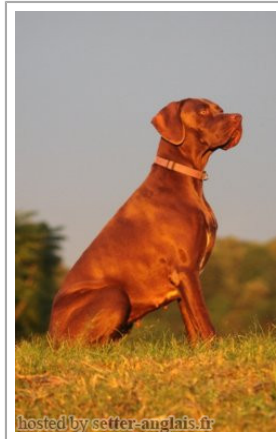

ZUHRAAN DARK N DREAMY

(F) 4100164361

Père <u>ZELGREN DARK N STORMY</u> (M) 4100141420	inconnu	inconnu	inconnu
		inconnu	inconnu
	inconnu	inconnu	inconnu
		inconnu	inconnu
Mère <u>CH. ZUHRAAN CATCH A DREAM</u> (F) 4100125121	inconnu	inconnu	inconnu
		inconnu	inconnu
	inconnu	inconnu	inconnu
		inconnu	inconnu