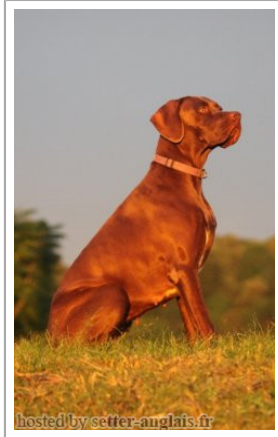

ZUHRAAN DARK N DREAMY

(F) 4100164361

Père <u>ZELGREN DARK N STORMY</u> (M) 4100141420	inconnu	inconnu	inconnu
		inconnu	inconnu
	inconnu	inconnu	inconnu
		inconnu	inconnu
Mère <u>CH. ZUHRAAN CATCH A DREAM</u> (F) 4100125121	inconnu	inconnu	inconnu
		inconnu	inconnu
	inconnu	inconnu	inconnu
		inconnu	inconnu
		inconnu	inconnu
		inconnu	inconnu