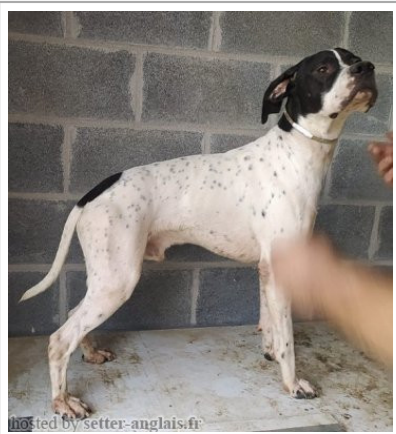

**RAIO DE PASARIN**

2021-05-22 (M) LOE 2585334  
[fiche affixe](#)

hosted by setter-anglais.fr

Père  
**NEMO DE PASARIN**  
 2018-12-26 (M)  
 LOE 2456949

**LUGO DE PASARIN** 2016-03-31 (M)  
 LOE 2310919