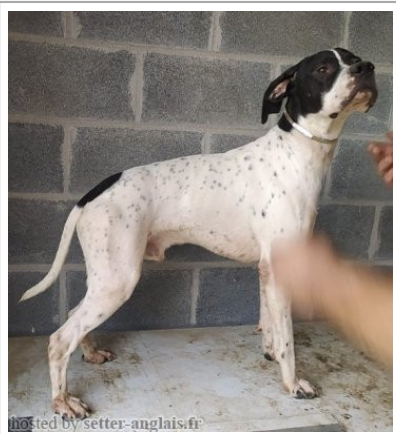

RAIO DE PASARIN

2021-05-22 (M) LOE 2585334
[fiche affixe](#)

hosted by setter-anglais.fr

Père
NEMO DE PASARIN
 2018-12-26 (M)
 LOE 2456949

LUGO DE PASARIN 2016-03-31 (M)
 LOE 2310919

LUA DE PASARIN 2016-01-15 (F)
 LOE 2297032