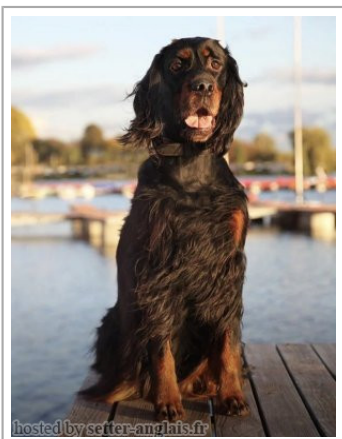

TAROCK'S ROMY (2)

(M) XX
 Titres : DE VDH CH
[fiche affixe](#)

Père
TAROCK'S LYCOS
 2002 (M)
 DGSZ-02/1723
 (CHDE.B CH A) HD-A

TAROCK'S BRILLANT (M) DPSZ1/92
 (CH-IB CH-DE-B) HD-A

TAROCK'S GIANNA (F)
 DGSZ-98/1318 (CHDE.B) HD-A