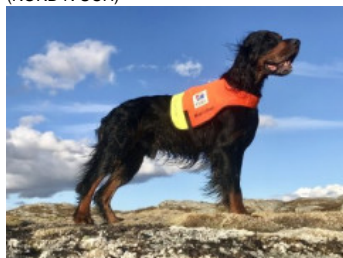

GLAVARIS QZ ELVIZ

2020-04-12 (M) SE30505/2020
 Dyspl. : A
[fiche affixe](#)

hosted by setter-anglais.fr

Père
[GLAVARIS DV ZTORM](#)
 (M)
 SE35638/2011
 (NORD N UCH)

[SUNDOWNER'S VAIN](#) (M)
 VDHDGSZ04/1968 (VDH CH)