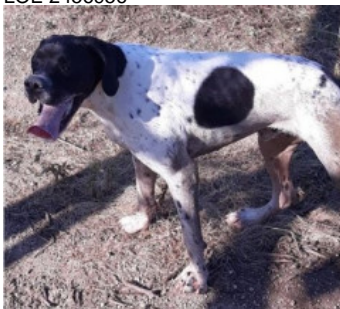

RAIL DE PASARIN

2021-08-03 (M) LOE 2599342
[fiche affixe](#)

hosted by setter-anglais.fr

Père
NECTAR DE PASARIN
 2018-12-23 (M)
 LOE 2456956

JUL DE PASARIN 2014-11-25 (M)
 LOE 2238303 (CHR)

GRAMA DE PASARIN 2011-04-24 (F)
 LOE 2042104 (TrGB, ChR.)