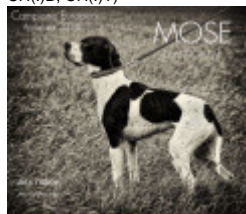

MOSE' DEL SARGIADAE 2010-10-02

(M) LOI LO10174639 (CH IB, CH IT,
CH(I)B, CH(I)T)