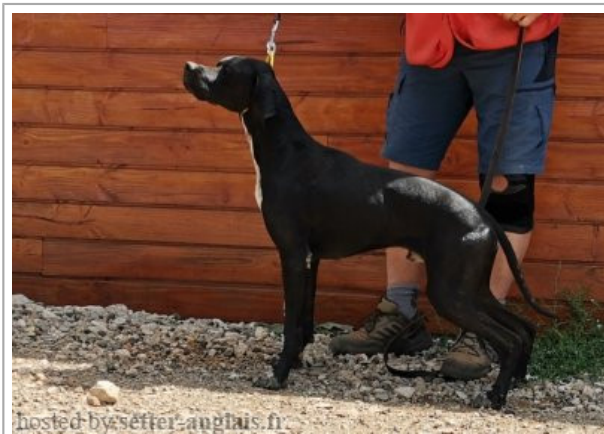

SNAKE DU MAS DU ZOUAVE

2021-04-17 (M) LOF 114350
[fiche affixe](#)

Père
PEPINO DU MAS DU ZOUAVE
 2019-03-23 (M)
 LOF 111428

ALEX 2007-10-10 (M) LOI
 LO10122317

IONIQUE DU MAS DU ZOUAVE
 2013-06-24 (F) LOF 104591/19867