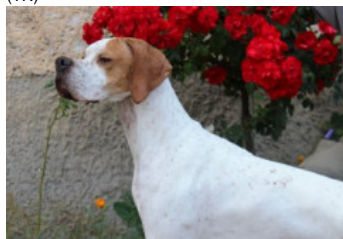

**SAKI DES GORGES DU REGALON**

2021-07-17 (M) LOF 114220

[fiche affixe](#)

Père  
**LORD DES GORGES DU REGALON**  
 2015-06-01 (M)  
 LOF 106994/16975  
 (TR)

**HOT DES GORGES DU REGALON**  
 2012-05-26 (M) LOF 103050/16167