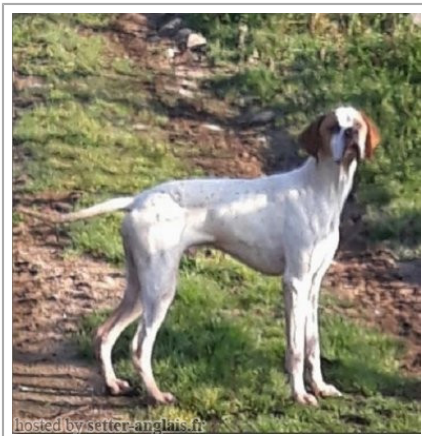

**RETO DE PASARIN**

2021-05-19 (M) LOE 2580803  
[fiche affixe](#)

hosted by setter-anglais.fr

	<p><a href="#">MESSI DOS POTINHOS</a> 2018-05-06 (M) LOE 56126556</p>	<p><a href="#">TIRANO DA XEARA</a> 2006-04-10 (M) LOE 1631904 (CH(ES)T, TR)</p> 	 <p><a href="#">VITO DE AKELARRE</a> (M) LOE 1449221</p>
<p>Père  <a href="#">OMERO DOS POTINHOS</a> (M) LOE 12654654</p>	<p><a href="#">JEDY DOS POTINHOS</a> 2014-05-25 (F) LOP 508764</p>	<p><a href="#">GASS</a> (F) LOP</p>	<p><a href="#">SECA DA XEARA</a> (F) LOE 1249143</p>
		<p><a href="#">DEVIL DOS POTINHOS</a> 2009-03-28 (M) LOI LO1261136 (CH GQ)</p> 	 <p><a href="#">DEVIL DOS POTINHOS</a> 2009-03-28 (M) LOI LO1261136 (CH GQ)</p>
		<p><a href="#">CALLY DOS POTINHOS</a> (F) LOP 414619</p>	<p><a href="#">KALI DOS POTINHOS</a> (F) LOE</p>
			<p><a href="#">BISBAL DEL ESTILO Y PASION</a> (M) LOE</p>
			<p><a href="#">XE DOS POTINHOS</a> (F) LOE</p>
			 <p><a href="#">USARD DOS POTINHOS</a> (M) LOE (TrGB)</p>
			<p><a href="#">VETTA DOS POTINHOS</a> (F) LOP 336550</p>