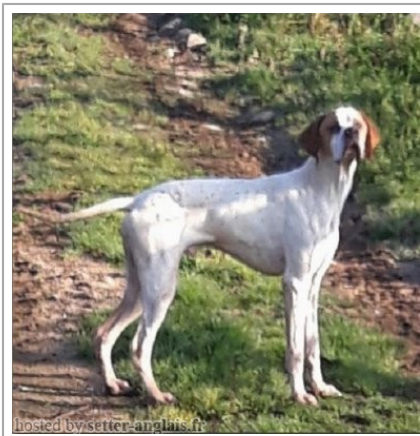

RETO DE PASARIN

2021-05-19 (M) LOE 2580803
[fiche affixe](#)

Père OMERO DOS POTINHOS (M) LOE 12654654	MESSI DOS POTINHOS 2018-05-06 (M) LOE 56126556	TIRANO DA XEARA 2006-04-10 (M) LOE 1631904 (CH(ES)T, TR) 	 VITO DE AKELARRE (M) LOE 1449221
	JEDY DOS POTINHOS 2014-05-25 (F) LOP 508764	GASS (F) LOP	 DEVIL DOS POTINHOS 2009-03-28 (M) LOI LO1261136 (CH GQ)
		DEVIL DOS POTINHOS 2009-03-28 (M) LOI LO1261136 (CH GQ) 	KALI DOS POTINHOS (F) LOE
		CALLY DOS POTINHOS (F) LOP 414619	BISBAL DEL ESTILO Y PASION (M) LOE
			XE DOS POTINHOS (F) LOE
			 USARD DOS POTINHOS (M) LOE (TrGB)
			VETTA DOS POTINHOS (F) LOP 336550

<p>Mère <u>NEVE DE PASARIN</u> 2018-06-21 (F) LOE 2424381</p> 	<p><u>LUGO DE PASARIN</u> 2016-03-31 (M) LOE 2310919</p> 	<p><u>HARPO DE PASARIN</u> 2012-09-11 (M) LOE 2113315 (ChR)</p> 	<p><u>DONATO DE LOS PONJALES</u> (M) LOE</p> 
	<p><u>GRAMA DE PASARIN</u> 2011-04-24 (F) LOE 2042104 (TrGB, ChR.)</p> 	<p><u>FORZA DE PASARIN</u> 2010-11-14 (F) LOE 2015738 (ChR)</p> 	<p><u>FAYER DELLA VERTEMATESE</u> 2006-01-05 (M) LOI LO0653898</p> 
		<p><u>DARIO DE LOS PONJALES</u> (M) LOE</p> 	<p><u>ZEN DEL FELTRINO</u> 2003-10-30 (M) LOI LO0437331 (CH GQ, Ch. Ital. Lav., Ch. Int. Lav., Camp. Ripr.)</p> 
		<p><u>DURGA DE PASARIN</u> 2008-05-20 (F) LOE 1797619 (ChR)</p> 	<p><u>ERVELLA DE PASARIN</u> 2009-03-19 (F) LOE 1885641</p> 
			<p><u>RIMA DEL SOL DE NAVELINA</u> (F) LOE</p> 
			<p><u>SNOOPI DE SOL DE NAVELINA</u> (M) (CH(ES)T)</p> 
			<p><u>ADEGA DE PASARIN</u> 2005-06-25 (F) LOE 1582050 (CHR)</p> 