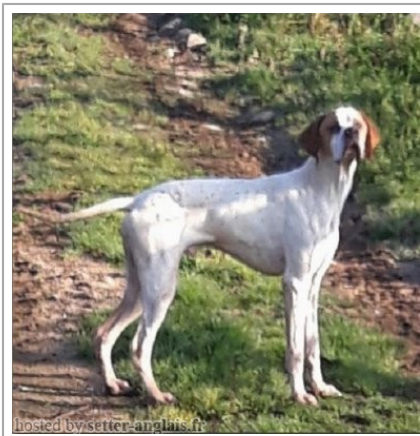

**RETO DE PASARIN**

2021-05-19 (M) LOE 2580803  
[fiche affixe](#)

hosted by setter-anglais.fr

Père <a href="#">OMERO DOS POTINHOS</a> (M) LOE 12654654	<a href="#">MESSI DOS POTINHOS</a> 2018-05-06 (M) LOE 56126556	<a href="#">TIRANO DA XEARA</a> 2006-04-10 (M) LOE 1631904 (CH(ES)T, TR) 	 <a href="#">VITO DE AKELARRE</a> (M) LOE 1449221
	<a href="#">JEDY DOS POTINHOS</a> 2014-05-25 (F) LOP 508764	<a href="#">GASS</a> (F) LOP	 <a href="#">DEVIL DOS POTINHOS</a> 2009-03-28 (M) LOI LO1261136 (CH GQ)
		<a href="#">CALLY DOS POTINHOS</a> (F) LOP 414619	 <a href="#">USARD DOS POTINHOS</a> (M) LOE (TrGB)
			<a href="#">SECA DA XEARA</a> (F) LOE 1249143
			<a href="#">KALI DOS POTINHOS</a> (F) LOE
			<a href="#">XE DOS POTINHOS</a> (F) LOE
			<a href="#">VETTA DOS POTINHOS</a> (F) LOP 336550

<p>Mère <u>NEVE DE PASARIN</u> 2018-06-21 (F) LOE 2424381</p> 	<p><u>LUGO DE PASARIN</u> 2016-03-31 (M) LOE 2310919</p> 	<p><u>HARPO DE PASARIN</u> 2012-09-11 (M) LOE 2113315 (ChR)</p> 	<p><u>DONATO DE LOS PONJALES</u> (M) LOE</p> 
		<p><u>FORZA DE PASARIN</u> 2010-11-14 (F) LOE 2015738 (ChR)</p> 	<p><u>EHIZA DE PASARIN</u> 2009-08-27 (F) LOE 1937232 (Ch. R.)</p> 
	<p><u>GRAMA DE PASARIN</u> 2011-04-24 (F) LOE 2042104 (TrGB, ChR.)</p> 	<p><u>DARIO DE LOS PONJALES</u> (M) LOE</p> 	<p><u>FAYER DELLA VERTEMATESE</u> 2006-01-05 (M) LOI LO0653898</p> 
		<p><u>DURGA DE PASARIN</u> 2008-05-20 (F) LOE 1797619 (ChR)</p> 	<p><u>ERVELLA DE PASARIN</u> 2009-03-19 (F) LOE 1885641</p> 
			<p><u>ZEN DEL FELTRINO</u> 2003-10-30 (M) LOI LO0437331 (CH GQ, Ch. Ital. Lav., Ch. Int. Lav., Camp. Ripr.)</p> 
			<p><u>RIMA DEL SOL DE NAVELINA</u> (F) LOE</p> 
			<p><u>SNOOPI DE SOL DE NAVELINA</u> (M) (CH(ES)T)</p> 
			<p><u>ADEGA DE PASARIN</u> 2005-06-25 (F) LOE 1582050 (CHR)</p> 