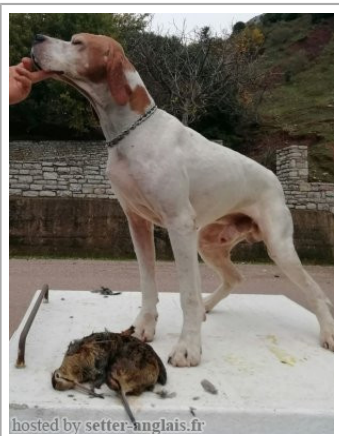

**IPSIPETIS DANY**

2014-09-14 (M) BEK 136296  
[fiche affixe](#)

hosted by: setter-anglais.fr

Père <b>SHERPA</b> 2009-02-10 (M) LOI LO1016057	<b>ANTER</b> 2002-09-13 (M) LOI LO03624 (CH(IT)B) 	<b>CYRANO' DELLA STECCAIA</b> 1995-05-22 (M) LOI LO9818090 (Ch. Ital. Lav.)	<b>ZIP DELLA CISA</b> 1987-02-15 (M) LOI PT145947 (Ch. Int. Lav., Ch. Ital. Lav., Camp. Ripr.)	
	<b>ATHENA</b> 2006-02-27 (F) LOI LO0683459	<b>ANTER</b> 2002-09-13 (M) LOI LO03624 (CH(IT)B) 	<b>ARA</b> 1997-05-25 (F) LOI LO9860489 (Ch. Ital. Lav.)	<b>PEGGY DELLA STECCAIA</b> 1987-07-20 (F) LOI PT149477
Mère <b>IPSIPETIS BORA</b> 2008-06-29 (F) BEK 079282 	<b>HUGO</b> (M) BEK 052312	<b>MEDUSA</b> 2002-06-05 (F) LOI LO02113125	<b>KEMPES</b> 1995-07-25 (M) LOI PT191661 (Ch. Ital. Lav., Ch. Int. Lav.)	
	<b>ASPRI POUNDA DEM</b> (M) BEK 029522	<b>IRA</b> 1995-11-06 (F) LOI PT193216	<b>NILA DI MONTE PERALTO</b> 1991-07-26 (F) LOI PT172200	
	<b>IPSIPETIS ALQI</b> (F) BEK 042150	<b>JELLA PEANIA'S</b> (F) BEK 033696	<b>MEPHYSTO</b> 1997-06-15 (M) LOI LO9835098 (Ch. Ital. Lav.)	<b>CYRANO' DELLA STECCAIA</b> 1995-05-22 (M) LOI LO9818090 (Ch. Ital. Lav.)
	<b>SEMEGHINI STOP</b> (M) BEK 012059 	<b>ASPRI POUNDA DEM</b> (M) BEK 029522	<b>IRA</b> 1995-11-06 (F) LOI PT193216	<b>ARA</b> 1997-05-25 (F) LOI LO9860489 (Ch. Ital. Lav.)
<b>GABI</b> (F) BEK 015309 	<b>ASPRI POUNDA DEM</b> (M) BEK 029522	<b>IRA</b> 1995-11-06 (F) LOI PT193216	<b>MEPHYSTO</b> 1997-06-15 (M) LOI LO9835098 (Ch. Ital. Lav.)	
	<b>SEMEGHINI QUAN</b> 1991-02-23 (M) LOI PT169970 	<b>SEMEGHINI ULTRA</b> (F) LOE PT174457	<b>HUGO DU BOIS DES PERCHES</b> 1992-08-10 (M) LOF 69377/9431 (CH GQ)	
	<b>SEMEGHINI ULTRA</b> (F) LOE PT174457	<b>SEMEGHINI ULTRA</b> (F) LOE PT174457	<b>BET</b> (F) BEK 012572	
	<b>SEMEGHINI ULTRA</b> (F) LOE PT174457	<b>SEMEGHINI ULTRA</b> (F) LOE PT174457	<b>BIRQ</b> (M) BEK 029262	
	<b>SEMEGHINI ULTRA</b> (F) LOE PT174457	<b>SEMEGHINI ULTRA</b> (F) LOE PT174457	<b>SARA PEANIA'S</b> (F) BEK 020027	
	<b>SEMEGHINI ULTRA</b> (F) LOE PT174457	<b>SEMEGHINI ULTRA</b> (F) LOE PT174457	<b>SKRATEK OD DUBE</b> (M) LOF JR26246 	
	<b>SEMEGHINI ULTRA</b> (F) LOE PT174457	<b>SEMEGHINI ULTRA</b> (F) LOE PT174457	<b>MORA</b> (M) LOF JR77080	