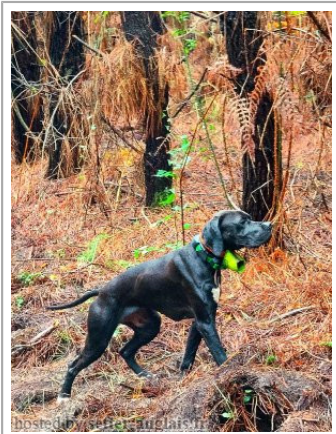

SKY DE CAPAGUT

2021-05-08 (F) LOF 113481/21799
 Dyspl. : A
[fiche affixe](#)

Père
NOSTROMO DU CLOS DE LA BERRUGUETTE
 2017-10-05 (M)
 LOF 109665
 (CH GT, TR) HD-A

GRINGO DU CLOS DE LA BERRUGUETTE 2011-10-19 (M) LOF 102355/15994 (TR, CH GT)