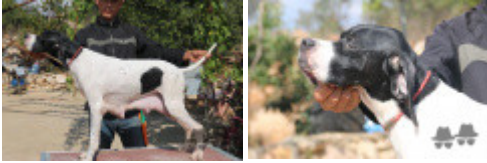

Taux de consanguinité (estimation) : 2.1 %

ESPERIA DEL VENTO (6,6,7,7,7,7,7,8 X 6,6,8) : 0.005157
FAUNO DEL VENTO (5,5,6,6,7,7,8,8 X 6,8) : 0.004822
SERNOS DEL BOCIA (6,6,7,7,7,7,8,8,8,8,8 X 7,7,8,8,8,8) : 0.004272
ASSO DEL VENTO (6,6,7,7,7,7 X 6) : 0.002197
ARDITO DEL VENTO (4,5 X 8,8) : 0.001602
OLIMPIA DEL VENTO (7,7,7,7,8,8,8,8,8,8,8 X 7,7,8) : 0.001251
UGANDA DEL VENTO (6,6,7,7,7,7,8,8,8,8,8 X 7,8) : 0.000824
FIESTA DEL VENTO (6,6,7,7,8,8,8,8,8 X 7) : 0.000488
ADONE (6,7,7,8,8,8,8,8 X 7) : 0.000244
CLASTIDIUM ISLO (8,8,8,8 X 7,8,8) : 0.000244
VUDU DEL VENTO CH (6 X 7) : 0.000244
EDO DELL'AZOR (7,8,8 X 8,8) : 0.000122

Note : les données ne sont pas garanties. Elles ont été entrées par les membres sans garantie d'exactitude.