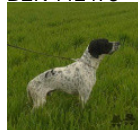

**ZINA DE PICS ELIKON**

(F) BEK 167801

[fiche affixe](#)

Père  
[FIGO ANEMOS CHELMOU](#)  
2016-08-24 (M)  
BEK 152505

[FIGO DE L'EL BALDIO](#) (M) LOE 2042595[TIRANO DA XEARA](#) 2006-04-10 (M)  
LOE 1631904 (CH(ES)T, TR)[VITO DE AKELARRE](#)  
(M) LOE 1449221[SECA DA XEARA](#) (F) LOE 1249143[BAMBA DOS POTINHOS](#) (F) LOE 1941010[NILO DE LA MAZORRA](#) (M) LOE 896138 (TR PR(E00), TR CP(E00))[CHENOA DEL ESTILO Y PASION](#) (F)  
LOE 1420007[BETTY ANEMOS CHELMOU](#) (F) BEK 112470[CACAO DE L'EL BALDIO](#) (M) BEK 111709[TIRANO DA XEARA](#)  
2006-04-10 (M) LOE 1631904 (CH(ES)T, TR)[PAMPA DE L'EL BADIO](#) (F)[ZARA OF MATHIOPOULOS](#) (F) BEK 068532[FLAS OF MATHIOPOULOS](#) (M) BEK 043239[ROMA DE LA PALMOSA](#) (F) BEK 030271Mère  
[ANNH DE PICS ELIKON](#)  
2015-05-15 (F)  
BEK 140868[REMUS DI SANTO NORMANO dit AGAMEMNON](#) 2011-11-25 (M) BEK 113174 (Vice Campione Europeo Montagna 2015, 2017, Vincitore Derby Ingle)[LUCANIAE RENO](#) 2006-07-18 (M)  
LOI 07/64512[FIANO DEL VOLTURNO](#)  
2002-03-29 (M) LOI LO02159092 (CH GQ, Ch. Ital. Lav., Camp. Ripr., Ch. Int. Lav.)[LUCANIAE GULLA](#) 2002-10-22 (F)  
LOI LO0342571[ATHINA OF MATHIOPOULOS](#)  
2004-12-07 (F) BEK 0515583[DARIO VON DER POSTSCHWAIGE](#)  
(M)[ROMA DE LA PALMOSA](#) (F) BEK 030271[JESSICA DE PICS ELIKON](#)  
2013-03-26 (F) BEK 124863[BACOUNIN ANEMOS CHELMOU](#) (M)  
BEK 112473[CACAO DE L'EL BALDIO](#) (M) BEK 111709[ZARA OF MATHIOPOULOS](#) (F) BEK 068532[TANIA](#) (F) BEK 067263[LUCKY DELL' ARCIERE](#) (M) BEK 040206[TAIGA](#) (F) BEKPuce : 945000001825165  
Sang italien (estimation) : 52 %  
Estimation des points au pédigrée : 6