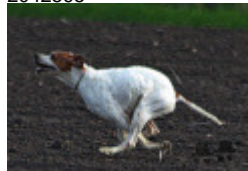

**ZINA DE PICS ELIKON**

(F) BEK 167801

[fiche affixe](#)

Père  
[FIGO ANEMOS CHELMOU](#)  
2016-08-24 (M)  
BEK 152505

[FIGO DE L'EL BALDIO](#) (M) LOE 2042595[TIRANO DA XEARA](#) 2006-04-10 (M)  
LOE 1631904 (CH(ES)T, TR)[VITO DE AKELARRE](#)  
(M) LOE 1449221[SECA DA XEARA](#) (F) LOE 1249143[BAMBA DOS POTINHOS](#) (F) LOE 1941010[NILO DE LA MAZORRA](#) (M) LOE 896138 (TR PR(E00), TR CP(E00))[CHENOA DEL ESTILO Y PASION](#) (F)  
LOE 1420007[BETTY ANEMOS CHELMOU](#) (F) BEK 112470[CACAO DE L'EL BALDIO](#) (M) BEK 111709[TIRANO DA XEARA](#)  
2006-04-10 (M) LOE 1631904 (CH(ES)T, TR)[PAMPA DE L'EL BADIO](#) (F)[ZARA OF MATHIOPOULOS](#) (F) BEK 068532[FLAS OF MATHIOPOULOS](#) (M) BEK 043239[ROMA DE LA PALMOSA](#) (F) BEK 030271Mère  
[ANNH DE PICS ELIKON](#)  
2015-05-15 (F)  
BEK 140868[REMUS DI SANTO NORMANO dit AGAMEMNON](#) 2011-11-25 (M) BEK 113174 (Vice Campione Europeo Montagna 2015, 2017, Vincitore Derby Ingle)[LUCANIAE RENO](#) 2006-07-18 (M)  
LOI 07/64512[FIANO DEL VOLTURNO](#)  
2002-03-29 (M) LOI LO02159092 (CH GQ, Ch. Ital. Lav., Camp. Ripr., Ch. Int. Lav.)[LUCANIAE GULLA](#) 2002-10-22 (F)  
LOI LO0342571[ATHINA OF MATHIOPOULOS](#)  
2004-12-07 (F) BEK 0515583[DARIO VON DER POSTSCHWAIGE](#)  
(M)[ROMA DE LA PALMOSA](#) (F) BEK 030271[JESSICA DE PICS ELIKON](#)  
2013-03-26 (F) BEK 124863[BACOUNIN ANEMOS CHELMOU](#) (M)  
BEK 112473[CACAO DE L'EL BALDIO](#) (M) BEK 111709[ZARA OF MATHIOPOULOS](#) (F) BEK 068532[TANIA](#) (F) BEK 067263[LUCKY DELL' ARCIERE](#) (M) BEK 040206[TAIGA](#) (F) BEKPuce : 945000001825165  
Sang italien (estimation) : 52 %  
Estimation des points au pédigrée : 6