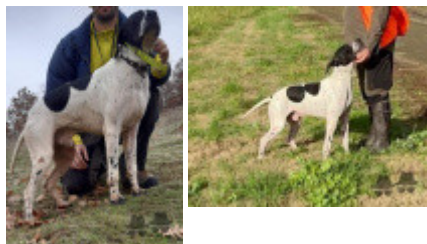

Eleveur : FOTOU DIMITRIOS / Propriétaire : STERGIOS KONSTANTINOS (6977957855, kostergios@gmail.com)

Taille : 67 cm

Puce : 900182002126546

Sang italien (estimation) : 71 %

Estimation des points au pédigrée : 14

Taux de consanguinité (estimation) : 2.1 %

RIBOT DELLA NOCE (4,5 X 5) : 0.006042

FAONA DES BUVEURS D'AIR (6,6 X 6,6,7) : 0.002441

ASSO DEL VENTO (7,7,7,7,8,8,8,8,8 X 7,7,8,8) : 0.002197

CLASTIDIUM MILTON (4 X 6) : 0.001953

ESPERIA DEL VENTO (6,7,7,7,8,8,8,8,8,8 X 8,8,8,8,8) : 0.001740

IPPOCRATE DEL VENTO (5,6,7,8 X 7,7,7) : 0.001621

EDY (5,6 X 6,6) : 0.001465

CARIDDI DEL VENTO (5,6 X 6,6) : 0.001465

FAUNO DEL VENTO (6,7,7,7,8,8 X 8,8,8,8) : 0.001068

TIBET DE LA LEMBAZ (6,6 X 7) : 0.000488

CLASTIDIUM MIRCO (7,8,8 X 8,8) : 0.000061

CLASTIDIUM ASTOR (6,8 X 8) : 0.000038

FERREOS TOM (8 X 8) : 0.000031

Note : les données ne sont pas garanties. Elles ont été entrées par les membres sans garantie d'exactitude.