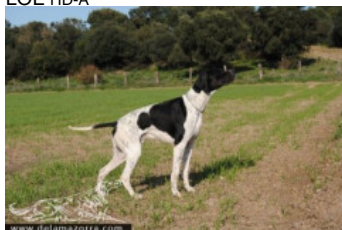

Père
[ERIK DE KARTELLA](#)
2009-06-05 (M)
LOE HD-A