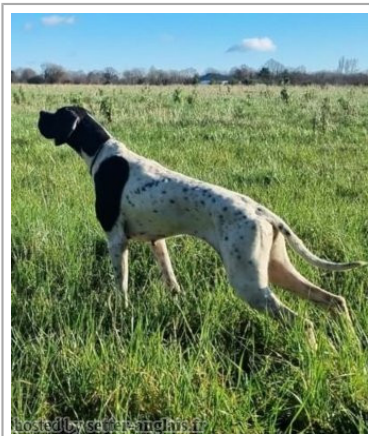

REBELLE DES BELLES D'AUTOMNE

2020-11-08 (F) LOF 112914

[fiche affiche](#)

Père
HASBALAOUTGEKT DE L'ESCALAYOLE
 2012-04-06 (M)
 LOF 102986/16043
 (TR, CHIT, CH IB, CH GT, CH GS, CH CS)

BUICK DE LA RUE FLEURIE
 2006-07-22 (M) LOF 94775/14472
 (TRGQ, TR, CH GQ, CH IGQ, CHR GQ, CH GT, CH IT)