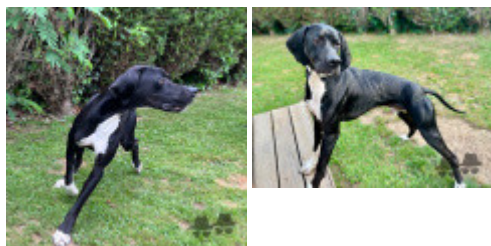

Puce : 250269608612799

Sang italien (estimation) : 49 %

Estimation des points au pédigrée : 2

Taux de consanguinité (estimation) : 10.7 %

DON DIEGO DE LA TOUR DE VAYROLS (3 X 2) : 0.063477
TARA DE LA POWDRE D'ESCAMPETTE (4 X 3) : 0.015869
SIMON DE COUCAREILLE (4 X 3) : 0.015625
ARC DE LA PLAINE DU GAVE (6,7,8,8,8,8,8 X 5,7) : 0.002319
FRAY DU RIOU DE LA CUVE (7,7,7,7,7,7 X 6) : 0.001221
TIBET DE LA LEMBAZ (8,8,8,8,8,8 X 7,7,7,7,8) : 0.001221
FAUNO DEL VENTO (8,8,8,8,8,8 X 7,7,8,8,8,8) : 0.001221
ASTRA DU VIVIER DU FIEUX (8,8,8,8,8,8 X 7,7,8) : 0.000732
BINGO DE LA VALLEE DU FREMUR (8,8,8,8,8,8 X 7,7,8) : 0.000732
IPPOCAMPO DEL VENTO (7,8,8,8,8 X 6,7,7,8) : 0.000671
DRAKKAR DE FACAO (7,7 X 6,6) : 0.000488
CORINTHE DU BOIS DE MOUN (7,7 X 6,6) : 0.000488
PUCE DU SAMOURAI (8,8,8 X 7,7,7,8) : 0.000275
DARNICH DU BOIS DES PERCHES (7,8 X 6,7) : 0.000244
FIONA DES BUVEURS D'AIR (7,7 X 6) : 0.000244
CORY DE LA MAZORRA (6,8 X 5) : 0.000244
DREK DELLA CISA (8,8 X 7,7,8,8,8) : 0.000244
TANIS DE LA DUNE AUX OYATS (8,8 X 7,7,8,8,8) : 0.000244
ARDITO DEL VENTO (7,8 X 6,7) : 0.000244
ESPERIA DEL VENTO (8,8,8,8 X 8,8) : 0.000244
ERCOLE DEL VENTO (7,8,8 X 6,7,7) : 0.000244
ESPERIA DEL VENTO (8,8 X 7,8,8,8) : 0.000183
ADONE (8,8 X 7,7,8,8) : 0.000183
BRICK DES PISES (7,8 X 6) : 0.000122
BETYLE DE SAINT FORTIS (7,8,8,8,8,8 X 7) : 0.000122
ASSO DEL VENTO (7,8 X 6) : 0.000122
ALPIN DE LA COTANCE (7,8 X 6,7,8) : 0.000092
MARCH DELLA CISA (8 X 7,8,8) : 0.000061
VICOMTE DU BOIS DE MOUN (7 X 6,8) : 0.000061
VER DE PLAYABARRI (8 X 7,8,8) : 0.000061