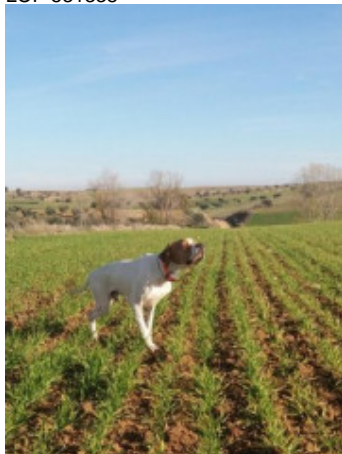

DORIS DA VILA DE MONFORTE

2017-10-18 (F) LOP 550429
[fiche affixe](#)

hosted by setter-anglais.fr

Père
MINOTAURO DOS POTINHOS
 (M)
 LOP 531338

SEMEGHINI RAJA 2013-04-20 (M)
 LOI LO13103507

SEMEGHINI MORGAN 2005-07-13
 (M) LOI LO061030 (CH IGQ, CH(IT)B,
 CH(IT)T)