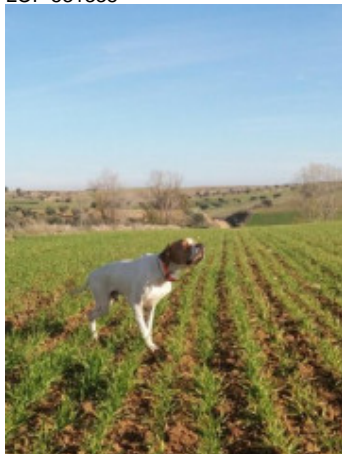

Père
MINOTAURO DOS POTINHOS
(M)
LOP 531338