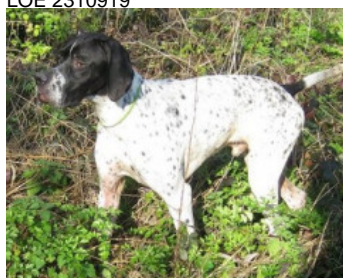

NIBALI DE PASARIN

2018-06-21 (M) LOE 2424388
[fiche affixe](#)

hosted by setter-anglais.fr

Père
LUGO DE PASARIN
 2016-03-31 (M)
 LOE 2310919

HARPO DE PASARIN 2012-09-11 (M)
 LOE 2113315 (ChR)

FORZA DE PASARIN 2010-11-14 (F)
 LOE 2015738 (ChR)