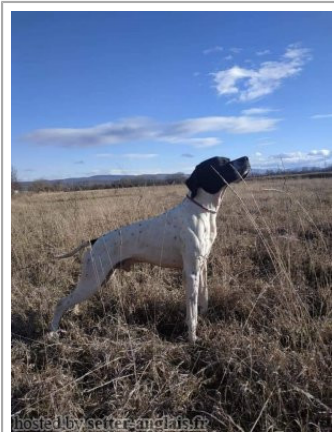

**KRAK DEL SARGIADAE**

2018-02-10 (M) LOI LO1860929  
[fiche affixe](#)

hosted by setters-anglais.fr

Père  
**RANGER DEL SARGIADAE**  
 2011-10-21 (M)  
 LOI LO11164326  
 (Camp. Ripr., Ch. Ital. Lav., CH GQ)

**APOLLO** 2008-02-11 (M)

**LONDON DEL SARGIADAE**  
 2008-08-10 (F) LOI LO0955316

**FIANO DEL VOLTURNO** 2002-03-29  
 (M) LOI LO02159092 (CH GQ, Ch. Ital.  
 Lav., Camp. Ripr., Ch. Int. Lav.)

**OLGA** 2001-03-27 (F) LOI  
 LO01133406