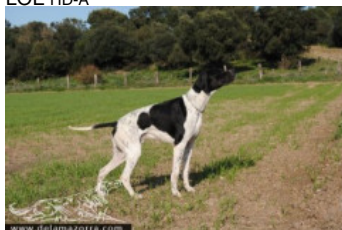

FOLYA DE MIRALTAJO

2019-04-10 (F) LOE 2479614
[fiche affixe](#)

hosted by setter-anglais.fr

Père
ERIK DE KARTELLA
 2009-06-05 (M)
 LOE HD-A

ROBI DE LA MAZORRA (M) LOE
 1197669 (TrPR (E.04) TrCP(E.05)) HD-A