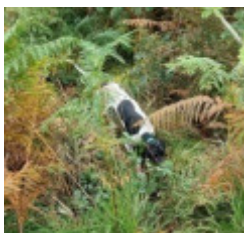

Propriétaire : Chenil de Roz Navalen (Ropers Thierry) (Tph 07. 80. 31. 59. 66, thierryropers3@gmail.com)
Sang italien (estimation) : 64 %
Estimation des points au pédigrée : 15

Taux de consanguinité (estimation) : 3 %

- NABB AYRTON (4 X 4) : 0.008057
- CLASTIDIUM MILTON (5,6,6,7,7,7 X 6,7,7,7,8) : 0.006653
- TEXAS DES TUCS LANDAIS (4,5 X 5) : 0.003967
- RIBOT DELLA NOCE (6,6,7 X 5,7) : 0.002686
- IPPOCRATE DEL VENTO (6,7,7,8,8,8,8,8 X 7,7,7,8,8,8,8,8) : 0.002533
- TIBET DE LA LEMBAZ (7,7,8 X 7,7,7,8) : 0.000824
- HARDY DU BOIS DES PERCHES (6 X 6,7) : 0.000732
- ESPERIA DEL VENTO (7,8,8 X 7,7,8,8,8,8) : 0.000610
- IALA DEL CELO (6,6 X 7) : 0.000488
- BINGO DE LA VALLEE DU FREMUR (8,8,8 X 7,7,8,8) : 0.000427
- ALPIN DE LA COTANCE (7,8 X 6) : 0.000366
- FIONA DES BUVEURS D'AIR (7,8 X 6,8) : 0.000366
- FAUNO DEL VENTO (7,8,8,8,8,8,8 X 8,8,8) : 0.000366
- ISEULT DU DOMAINE DU BUISSONNET (7 X 6,7,7) : 0.000366
- ASSO DEL VENTO (8,8 X 7,7,8) : 0.000305
- FAONA DES BUVEURS D'AIR (7,7 X 7,8,8) : 0.000305
- ASTRA DU VIVIER DU FIEUX (8,8,8 X 7,8,8) : 0.000244
- ARC DE LA PLAINE DU GAVE (6 X 8,8) : 0.000244
- FRAY DU RIOU DE LA CUVE (8,8 X 7,8,8,8,8,8) : 0.000214
- ARDITO DEL VENTO (7,7,7,7 X 8) : 0.000122
- HARDY DU BOIS DES PERCHES (6,8 X 8) : 0.000122
- PUCE DU SAMOURAI (8 X 7,7) : 0.000061
- VER DE PLAYABARRI (8 X 8,8) : 0.000061
- MARCH DELLA CISA (8 X 8) : 0.000031
- BALI DU VIVIER DU FIEUX (8 X 8) : 0.000031
- AS DE LA CHASSELANDE (8 X 8) : 0.000031
- ESPERIA DEL VENTO (8 X 8) : 0.000031

Note : les données ne sont pas garanties. Elles ont été entrées par les membres sans garantie d'exactitude.