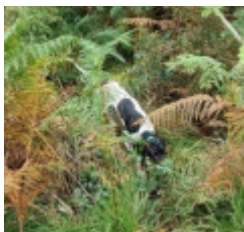

Propriétaire : Chenil de Roz Navalen (Ropers Thierry) (Tph 07. 80. 31. 59. 66, thierryropers3@gmail.com)
Sang italien (estimation) : 64 %
Estimation des points au pédigrée : 19

Taux de consanguinité (estimation) : 3 %

- [NABB AYRTON](#) (4 X 4) : 0.008057
- [CLASTIDIUM MILTON](#) (5,6,6,7,7,7 X 6,7,7,7,8) : 0.006653
- [TEXAS DES TUCS LANDAIS](#) (4,5 X 5) : 0.003967
- [RIBOT DELLA NOCE](#) (6,6,7 X 5,7) : 0.002686
- [IPPOCRATE DEL VENTO](#) (6,7,7,8,8,8,8,8 X 7,7,7,8,8,8,8,8) : 0.002533
- [HARDY DU BOIS DES PERCHES](#) (6,6 X 6,7) : 0.001465
- [TIBET DE LA LEMBAZ](#) (7,7,8 X 7,7,7,8) : 0.000641
- [ESPERIA DEL VENTO](#) (7,8,8 X 7,7,8,8,8,8) : 0.000610
- [IALA DEL CELO](#) (6,6 X 7) : 0.000488
- [BINGO DE LA VALLEE DU FREMUR](#) (8,8,8 X 7,7,8,8) : 0.000427
- [ALPIN DE LA COTANCE](#) (7,8 X 6) : 0.000366
- [ISEULT DU DOMAINE DU BUISSONNET](#) (7 X 6,7,7) : 0.000366
- [FAUNO DEL VENTO](#) (7,8,8,8,8,8,8 X 8,8,8) : 0.000366
- [FIONA DES BUVEURS D'AIR](#) (7,8 X 6,8) : 0.000366
- [ASSO DEL VENTO](#) (8,8 X 7,7,8) : 0.000305
- [ARC DE LA PLAINE DU GAVE](#) (6 X 8,8) : 0.000244
- [ASTRA DU VIVIER DU FIEUX](#) (8,8,8 X 7,8,8) : 0.000244
- [FRAY DU RIOU DE LA CUVE](#) (8,8 X 7,8,8,8,8,8) : 0.000214
- [ARDITO DEL VENTO](#) (7,7,7,7 X 8) : 0.000122
- [FAONA DES BUVEURS D'AIR](#) (7,7 X 7,8,8) : 0.000122
- [VER DE PLAYABARRI](#) (8 X 8,8) : 0.000061
- [PUCE DU SAMOURAI](#) (8 X 7,7) : 0.000061
- [BALL DU VIVIER DU FIEUX](#) (8 X 8) : 0.000031
- [AS DE LA CHASSELANDE](#) (8 X 8) : 0.000031
- [MARCH DELLA CISA](#) (8 X 8) : 0.000031
- [ESPERIA DEL VENTO](#) (8 X 8) : 0.000031

Note : les données ne sont pas garanties. Elles ont été entrées par les membres sans garantie d'exactitude.