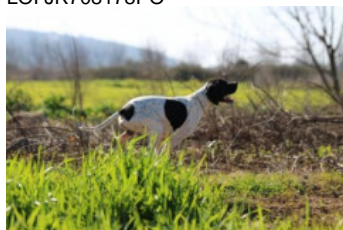

ROMA DU MONT GUISE

2020-05-04 (F) EP412/20KCL
[fiche affixe](#)

Père
[NAZARO ANTONIO ZELL BRANCCO](#)
 2017-04-25 (M)
 LOI JR708178PO

[IVAN DELLA CERVARA](#) 2014-07-02
 (M) LOI LO14129857

[ZUMBA DEL SARGIADAE](#)
 2015-04-12 (F) LOI LO1591859