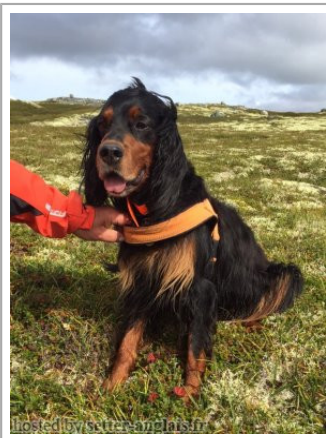

**HAMRELIA'S NOC PERNILLE dite PERNILLE**

2007-04-29 (F) 10096/07

[fiche affixe](#)

Père <a href="#">MOUNTAINEER'S CHIVAS</a> (M) S41699/2003 HD-A	<a href="#">HIGHLANDER'S DIEGO</a> (M) DGSZ97/1228	<a href="#">WAYNE VOM EIXELBERG</a> (M) DPSZ69/92 (CH-IB/CH-IT/CH-DE.B) HD-A 	 <a href="#">BLACK DEVIL'S QUASIMODO</a> (M) VDH/DPSZ33/87 (CHIT CHDE.T) HD-A	
	<a href="#">MOUNTAINEER'S ARTEMIS</a> (F) S31308/2000 HD-A	<a href="#">HIGHLANDER'S ARABESKE</a> (F)	<a href="#">JAGGER DES PIERRES DU JOUR</a> (M) (M) LOF 26456/4562 (CHAMPION -CHCS -CHA -CHIB -CHGT -TR) HD-A 	<a href="#">PEDDY VOM EIXELBERG</a> (F) DPSZ73/88 inconnu inconnu
Mère <a href="#">ZETTERTJÄRNS HQ OLIVIA</a> 2002-04-23 (F) S35339/2002 (J 2AK 3AK 1UK 2UK) HD-A 	<a href="#">OSCAR DU GRAND VALY</a> 1998-10-08 (M) LOF (ELITEHUND) HD-A	<a href="#">EKDALENS CHANEL</a> (F) S18050/97	 <a href="#">GAIDHEAL RUAIRIN TARTAIR NHSB</a> 1675487 (M) NHSB.1675487 (CHAMPION -CHNL.B) -CHDE.B)	
	<a href="#">HADJI DU GRAND VALY</a> (F) LOF 25199/4717 (CACIB) HD-A	<a href="#">IKE DU GRAND VALY</a> (M) LOF 26057/4498 (CHAMPION -CHA -CH.T. -CHP -TR) HD-A 	<a href="#">ROROSVIDDA'S TOTT</a> (M) 23848/93 HD-A	<a href="#">FANCY PEARL DU DELDO</a> (F) LOF 23065/4313 (CHAMPION -CHCS -CHIB) HD-A
	<a href="#">ZETTERTJÄRNS HOPPZAN</a> (F) S44010/96 HD-A	<a href="#">HADJI DU GRAND VALY</a> (F) LOF 25199/4717 (CACIB) HD-A	<a href="#">OAKDALE'S MISS SHEILA</a> (F) S26812/93 HD-A	 <a href="#">GIN TONIC DU GRAND VALY</a> 1991-05-23 (M) LOF 24023/4038 (CHAMPION -CH.T. -CHP -TR) HD-A
	<a href="#">ZETTERTJÄRNS ANISETTE</a> 1988-04-04 (F) S33259/88	<a href="#">FAKSFJELLET'S BLESEN II</a> 1993-09-30 (M) N00370/94 HD-A	<a href="#">BLACK DEVIL'S URSON dit AXE</a> (M) LOF 23709/3753 (TR) HD-A 	 <a href="#">EASY DU GRAND VALY</a> (F) LOF 21835/4176 (CHP -CH.T. -TR) HD-A
	<a href="#">ZETTERTJÄRNS DITZIE</a> 1993-02-06 (F) S21488/93	<a href="#">VINTERVEIENS BLISS</a> (M)	 <a href="#">BETTY DU GRAND VALY</a> (F) LOF 19114/3506	
		<a href="#">CH. HAPPY AV ODDRESTEINEN NKK.11557/87</a> (F) NKK.11557/87	<a href="#">GRANESKOGEN'S SHOTT</a> (M) N28445/88	