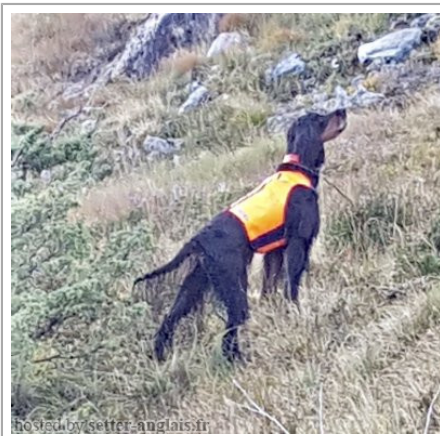

HAMRELIA'S G2PD VICTORIA dite VICCI

2009-07-28 (F) NO49346/09
[fiche affiche](#)

| | | | |
|--|--|--|---|
| Père ZETTERTJÄRNS DUKE (M) S27459/2007 HD-B | TEX RIPPY'S dit RIPPY'S TEX (M) | FAKSFJELLET'S ODIN (M) | VINTERVEIENS BLISS (M) |
| | | KARI B.JØRHILL'S dite B.JØRHILL'S KARI (F) | CH. HAPPY AV ODDRESTEINEN NKK. 11557/87 (F) NKK.11557/87 |
| | | BLACK MYSTERY CHINOOK 1999-08-17 (M) SHSB581679 (CHIB CHDE.B) HD-A  | 1980-01-19 (M) LOF N-2039/80 HD-A JOTUNS STEGG |
| | | ZETTERTJÄRNS U-HELL 2005-01-28 (F) S19856/2005 HD-B | KRUTROYKENS NAUMA (F) |
| Mère HAMRELIA'S EOZ PERLA MAVAS dite PERLA 2005-05-12 (F) 11889/05 HD-A  | FINNVOLA'S ZICO 1999-04-02 (M) 08712/99 (N SE INT UCH NJCH NV-04)  | ZETTERTJÄRNS DC MAGICA DE HEXZA 2002-04-28 (F) S34982/2002 | SUNDOWNER'S JUSTIN 1996-04-23 (M) DPSZS.G.000109 (CHAMPION -CHDE.B)  |
| | HAMMARKLEIVA'S KRUTT dit HAMMARKLEIVA'S KRUTT (M) | BLACKBERRY SHEELA (F) SHSBSG000347 HD-B | |
| | FINNVOLA'S FRØYA (F) 05962/95 HD-A | B.JØRNEBYENS CHINO (M) N39908/93 | |
| | ZETTERTJÄRNS HO OLIVIA 2002-04-23 (F) S35339/2002 (J 2AK 3AK 1UK 2UK) HD-A  | ZETTERTJÄRNS DITZIE 1993-02-06 (F) S21488/93 | |
| 1998-10-08 (M) LOF (ELITEHUND) HD-A OSCAR DU GRAND VALY | BUALIA'S RAGG NKK. 32221/88 (M) NKK.32221/88 | | |
| ZETTERTJÄRNS HOPPZAN (F) S44010/96 HD-A | HAMMARKLEIVA'S RONJA dit HAMMARKLEIVA'S RONJA (F) | | |
| | RINO DEL CASTELLARE (M) 25799/92 HD-A | TIRI KRÅKLIFJELLET'S (F) 35814/87 (NUCH) HD-A | IKE DU GRAND VALY (M) LOF 26057/4498 (CHAMPION -CHA -CH.T. -CHP -TR) HD-A  |
| | HADJI DU GRAND VALY (F) LOF 25199/4717 (CACIB) HD-A | FAKSFJELLET'S BLESEN II 1993-09-30 (M) N00370/94 HD-A | ZETTERTJÄRNS DITZIE 1993-02-06 (F) S21488/93 |