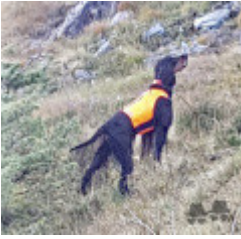

Note : les données ne sont pas garanties. Elles ont été entrées par les membres sans garantie d'exactitude.