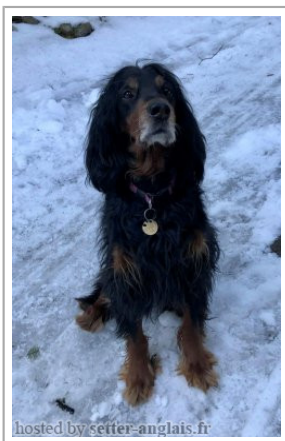

**HAMRELIA'S NOC AMIE dite AMIE**

2007-04-29 (F) 10095/07

[fiche affixe](#)

hosted by [setter-anglais.fr](#)

Père <a href="#">MOUNTAINEER'S CHIVAS</a> (M) S41699/2003 HD-A	<a href="#">HIGHLANDER'S DIEGO</a> (M) DGSZ97/1228	<a href="#">WAYNE VOM EIXELBERG</a> (M) DPSZ69/92 (CH-IB/CH-IT/CH-DE.B) HD-A 	 <a href="#">BLACK DEVIL'S QUASIMODO</a> (M) VDH/DPSZ33/87 (CHIT CHDE.T) HD-A	
	<a href="#">MOUNTAINEER'S ARTEMIS</a> (F) S31308/2000 HD-A	<a href="#">HIGHLANDER'S ARABESKE</a> (F)	<a href="#">JAGGER DES PIERRES DU JOUR</a> (M) LOF 26456/4562 (CHAMPION -CHCS -CHA -CHIB -CHGT -TR) HD-A 	<a href="#">PEDDY VOM EIXELBERG</a> (F) DPSZ73/88 inconnu inconnu
Mère <a href="#">ZETTERTJÄRNS HQ OLIVIA</a> 2002-04-23 (F) S35339/2002 (J 2AK 3AK 1UK 2UK) HD-A 	<a href="#">OSCAR DU GRAND VALY</a> 1998-10-08 (M) LOF (ELITEHUND) HD-A	<a href="#">EIKDALENS CHANEL</a> (F) S18050/97	 <a href="#">GAI DHEAL RUAIRIN TARTAIR NHSB</a> 1675487 (M) NHSB.1675487 (CHAMPION -CHNL.B) -CHDE.B)	
	<a href="#">IKE DU GRAND VALY</a> (M) LOF 26057/4498 (CHAMPION -CHA -CH.T. -CHP -TR) HD-A 	<a href="#">FANCY PEARL DU DELDO</a> (F) LOF 23065/4313 (CHAMPION -CHCS -CHIB) HD-A	<a href="#">ROROSVIDDA'S TOTT</a> (M) 23848/93 HD-A	<a href="#">OAKDALE'S MISS SHEILA</a> (F) S26812/93 HD-A
	<a href="#">HADJI DU GRAND VALY</a> (F) LOF 25199/4717 (CACIB) HD-A	<a href="#">GIN TONIC DU GRAND VALY</a> 1991-05-23 (M) LOF 24023/4038 (CHAMPION -CH.T. -CHP -TR) HD-A 	<a href="#">EASY DU GRAND VALY</a> (F) LOF 21835/4176 (CHP -CH.T. -TR) HD-A 	 <a href="#">BLACK DEVIL'S URSON dit AXE</a> (M) LOF 23709/3753 (TR) HD-A
	<a href="#">ZETTERTJÄRNS HOPPZAN</a> (F) S44010/96 HD-A	<a href="#">BETTY DU GRAND VALY</a> (F) LOF 19114/3506 	<a href="#">FAKSFJELLET'S BLESEN II</a> 1993-09-30 (M) N00370/94 HD-A	<a href="#">VINTERVEIENS BLISS</a> (M)
<a href="#">ZETTERTJÄRNS DITZIE</a> 1993-02-06 (F) S21488/93	<a href="#">CH. HAPPY AV ODDRESTEINEN NKK.11557/87</a> (F) NKK.11557/87	<a href="#">ZETTERTJÄRNS ANISETTE</a> 1988-04-04 (F) S33259/88	<a href="#">GRANESKOGEN'S SHOTT</a> (M) N28445/88	