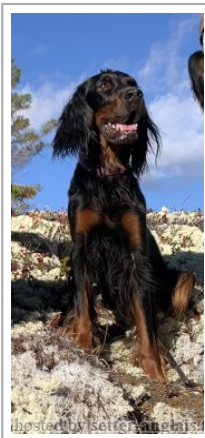

HULDREFJELLETS BM/H MIRA dit MIRA

2019-04-18 (M) NO42571/19

[fiche affixe](#)

<p>Père</p> <p>HUNTER OF GORDON ENGLISH BEAUTY (M) SHSB/LOS718179 HD-A</p> 	<p>FIDELIO DU CLOS DE LA CAPITAINE 2010-05-19 (M) LOF 40309</p> 	<p>BOLERO OF FLYING HUNTER 2006-08-26 (M) SHSB655200 (CHACHCH.T) HD-B</p> 	<p>SUNDOWNER'S TWEEED (M) DGSZ-03/1757 HD-A</p> 
	<p>SUNDOWNER'S ANGEL (F) HD-B</p>	<p>VUXY DU CLOS DE LA CAPITAINE (F) LOF 34994/7261 (CHAMPION -TR -CHIB) HD-A</p> 	<p>NEMO VOM FIXELBERG 1999-11-04 (M) DPSZ201/99 (CHCS -CHA -CHITF -CHIB -CH.T. -TRCHDE.B) HD-A</p> 
<p>Mère</p> <p>BJØRKLITOPPENS BLACK MAGIC (F) NO44581/14</p>	<p>PORSANGERVIDDAS BLACK HUNTER 2012-02-28 (M) NO36260/12 HD-A</p> 	<p>LAURELHACH MOVIESTAR 2006-02-26 (M) DGSZ06/2239 (CHDE.B) HD-A</p> 	<p>LIRIC COME DANCE WITH ME OF SHILLAY - SH CH (M) KCSB S.G. 000295</p>
	<p>BJØRKLITOPPENS MADONNA (F) 18300/07</p>	<p>SUNDOWNER'S WILD-WHOOPIE (F) VDH-DGSZ-04/2030 (CHDE.B) HD-A</p> 	<p>LAURELHACH ILLUSTRIOUS (M) KC-AB00544/01-MET-1554/H/0 (CHHU.B) HD-B</p> 
<p>HULDREFJELLETS DIVA TC (F) 08477/04</p>		<p>KIMI 2006-04-24 (M) N13693/06 HD-B</p>	<p>GRANESKOGEN'S AMIGO 2001-12-04 (M) 06727/02 (NJCH) HD-B</p>
		<p>THEA KVÆNANGSFJELLETS (F) NO41815/10</p>	<p>TARGA (F) 02955/02</p>
		<p>KYROS KVÆNANGSFJELLETS (M)</p>	<p>ENATANGEN'S A1-STORM (M) 09385/04</p>
			<p>IL JA KVÆNANGSFJELLETS (F) 25285/05</p>
			<p>TEX RIPPY'S dit RIPPY'S TEX (M)</p>
			<p>THERA KVÆNANGSFJELLETS dite KVÆNANGSFJELLETS THERA (F)</p>
			<p>inconnu</p>
			<p>inconnu</p>

Propriétaire : Rune Vorland Karina Mæhle
Sang italien (estimation) : 2 %
Estimation des points au pédigrée : 8

Note : les données ne sont pas garanties. Elles ont été entrées par les membres sans garantie d'exactitude.