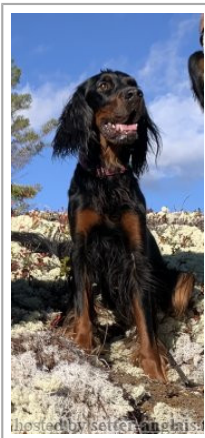

**HULDREFJELLETS BM/H MIRA dit MIRA**

2019-04-18 (M) NO42571/19

[fiche affixe](#)

<p>Père <b>HUNTER OF GORDON ENGLISH BEAUTY</b> (M) SHSB/LOS718179 HD-A</p>	<p><b>FIDELIO DU CLOS DE LA CAPITAINE</b> 2010-05-19 (M) LOF 40309</p>	<p><b>BOLERO OF FLYING HUNTER</b> 2006-08-26 (M) SHSB655200 (CHACHCH.T) HD-B</p>	<p><b>SUNDOWNER'S TWFEED</b> (M) DGSZ-03/1757 HD-A</p>
	<p><b>SUNDOWNER'S ANGELO</b> (F) HD-B</p>	<p><b>VUXY DU CLOS DE LA CAPITAINE</b> (F) LOF 34994/7261 (CHAMPION -TR -CHIB) HD-A</p>	<p><b>NEMO VOM FIXELBERG</b> 1999-11-04 (M) DPSZ201/99 (CHCS -CHA -CHITF -CHIB -CH.T. -TRCHDE.B) HD-A</p>
<p>Mère <b>BJØRKLITOPPENS BLACK MAGIC</b> (F) NO44581/14</p>	<p><b>PORSANGERVIDDAS BLACK HUNTER</b> 2012-02-28 (M) NO36260/12 HD-A</p>	<p><b>LAURELHACH MOVIESTAR</b> 2006-02-26 (M) DGSZ06/2239 (CHDE.B) HD-A</p>	<p><b>LIRIC COME DANCE WITH ME OF SHILLAY - SH CH</b> (M) KCSB S.G. 000295</p>
	<p><b>BJØRKLITOPPENS MADONNA</b> (F) 18300/07</p>	<p><b>SUNDOWNER'S WILD-WHOOPIE</b> (F) VDH-DGSZ-04/2030 (CHDE.B) HD-A</p>	<p><b>LAURELHACH CONTINUE A STORY</b> (F) KCS.G.000296</p>
		<p><b>KIMI</b> (M) 13693/06</p>	<p><b>GRANESKOGEN'S AMIGO</b> (M) 06727/02 (NJCH)</p>
		<p><b>THEA KVÆNANGSFJELLET'S</b> (F) NO41815/10</p>	<p><b>TARGA</b> (F) 02955/02</p>
		<p><b>KYROS KVÆNANGSFJELLET'S</b> (M)</p>	<p><b>ENATANGEN'S A1-STORM</b> (M) 09385/04</p>
		<p><b>HULDREFJELLETS DIVA TC</b> (F) 08477/04</p>	<p><b>IL JA KVÆNANGSFJELLET'S</b> (F) 25285/05</p>
			<p><b>TEX RIPPY'S dit RIPPY'S TEX</b> (M)</p>
			<p><b>THERA KVÆNANGSFJELLET'S dite KVÆNANGSFJELLET'S THERA</b> (F)</p>
			<p>inconnu</p>
			<p>inconnu</p>

Propriétaire : Rune Vorland Karina Mæhle  
Sang italien (estimation) : 2 %  
Estimation des points au pédigrée : 8

Note : les données ne sont pas garanties. Elles ont été entrées par les membres sans garantie d'exactitude.