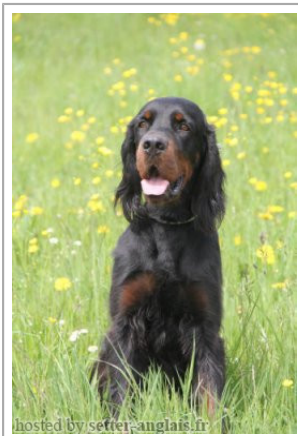

HUNTER OF GORDON ENGLISH BEAUTY

(M) SHSB/LOS718179
 Dyspl. : A
[fiche affixe](#)

Père
FIDELIO DU CLOS DE LA CAPITAINE
 2010-05-19 (M)
 LOF 40309

BOLERO OF FLYING HUNTER
 2006-08-26 (M) SHSB655200
 (CHACHCH.T) HD-B

VUXY DU CLOS DE LA CAPITAINE (F) LOF 34994/7261
 (CHAMPION -TR -CHIB) HD-A

SUNDOWNER'S TWEED (M)
 DGSZ-03/1757 HD-A

SUNDOWNER'S PUCE (F)
 LOS-645306 HD-A

NEMO VOM EIXELBERG 1999-11-04
 (M) DPSZ201/99 (CHCS -CHA -CHITF
 -CHIB -CH.T. -TRCHDE.B) HD-A