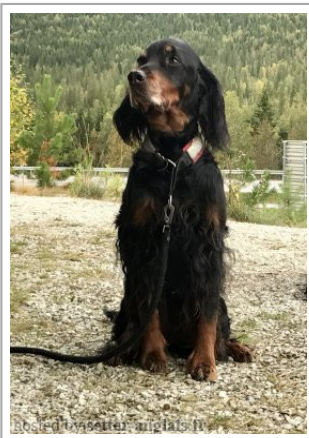

HAMRELIA'S NOC BUDDY dit BUDDY

2007-04-29 (M) 10092/07
[fiche affixe](#)

Père MOUNTAINEER'S CHIVAS (M) S41699/2003 HD-A	HIGHLANDER'S DIEGO (M) DGSZ97/1228	WAYNE VOM EIXELBERG (M) DPSZ69/92 (CH-IB/CH-IT/CH-DE.B) HD-A 	 BLACK DEVIL'S QUASIMODO (M) VDH/DPSZ33/87 (CHIT CHDE.T) HD-A	
	inconnu inconnu	HIGHLANDER'S ARABESKE (F)	PEDDY VOM EIXELBERG (F) DPSZ73/88	inconnu inconnu
Mère ZETTERTJÄRNS HQ OLIVIA 2002-04-23 (F) S35339/2002 (J 2AK 3AK 1UK 2UK) HD-A 	MOUNTAINEER'S ARTEMIS (F) S31308/2000 HD-A	JAGGER DES PIERRES DU JOUR (M) (M) LOF 26456/4562 (CHAMPION -CHCS -CHA -CHIB -CHGT -TR) HD-A 	 GAIDHEAL RUAIRIN TARTAIR NHSB 1675487 (M) NHSB.1675487 (CHAMPION -CHNL.B -CHDE.B)	
	inconnu	EKDALENS CHANEL (F) S18050/97	FANCY PEARL DU DELDO (F) LOF 23065/4313 (CHAMPION -CHCS -CHIB) HD-A	RØROSVIDDAS TOTT (M) 23848/93 HD-A
	OSCAR DU GRAND VALY 1998-10-08 (M) LOF (ELITEHUND) HD-A	IKE DU GRAND VALY (M) LOF 26057/4498 (CHAMPION -CHA -CH.T. -CHP -TR) HD-A 	 GIN TONIC DU GRAND VALY 1991-05-23 (M) LOF 24023/4038 (CHAMPION -CH.T. -CHP -TR) HD-A	 EASY DU GRAND VALY (F) LOF 21835/4176 (CHP -CH.T. -TR) HD-A
	inconnu	HADJI DU GRAND VALY (F) LOF 25199/4717 (CACIB) HD-A	 BLACK DEVIL'S URSON dit AXE (M) LOF 23709/3753 (TR) HD-A	 BETTY DU GRAND VALY (F) LOF 19114/3506
ZETTERTJÄRNS HOPPZAN (F) S44010/96 HD-A	FAKSFJELLET'S BLESEN II 1993-09-30 (M) N00370/94 HD-A	ZETTERTJÄRNS DITZIE 1993-02-06 (F) S21488/93	VINTERVEIENS BLISS (M) CH. HAPPY AV ODDRESTEINEN NKK.11557/87 (F) NKK.11557/87 GRANESKOGEN'S SHOTT (M) N28445/88 ZETTERTJÄRNS ANISETTE 1988-04-04 (F) S33259/88	