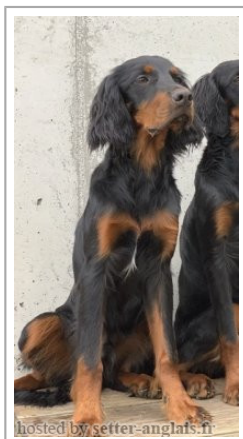

**CROWCASTLE`S JON SNOW**

2018-10-29 (M) NO58289/18  
[fiche affixe](#)

Père  
[GLAVARIS DV ZTORM](#)  
 (M)  
 SE35638/2011  
 (NORD N UCH)

Mère  
[ØSTMOENS EMBLA](#)  
 2014-09-07 (F)  
 NO49542/14 HD-B

[SUNDOWNER'S VAIN](#) (M)  
 VDHDGSZ04/1968 (VDH CH)

[ZETTERTJÄRNS DARLING](#) (F)  
 S27456/20076

[PORSANGERVIDDAS BLACK HUNTER](#) 2012-02-28 (M)  
 NO36260/12 HD-A

[ØSTMOENS VIRPI](#) (F) 09454/07

[NEMO VOM EIXELBERG](#) 1999-11-04  
 (M) DPSZ201/99 (CHCS -CHA -CHITF -CHIB -CH.T. -TRCHDE.B) HD-A