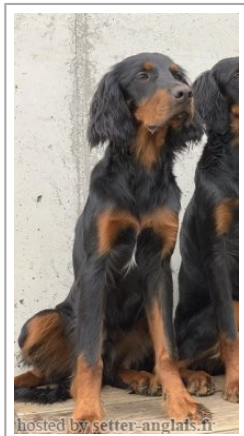

CROWCASTLE`S JON SNOW

2018-10-29 (M) NO58289/18
[fiche affiche](#)

Père
[GLAVARIS DV ZTORM](#)
 (M)
 SE35638/2011
 (NORD N UCH)

Mère
[ØSTMOENS EMBLA](#)
 2014-09-07 (F)
 NO49542/14 HD-B

[SUNDOWNER'S VAIN](#) (M)
 VDHDGSZ04/1968 (VDH CH)

[ZETTERTJÄRNS DARLING](#) (F)
 S27456/20076

[PORSANGERVIDDAS BLACK HUNTER](#) 2012-02-28 (M)
 NO36260/12 HD-A

[ØSTMOENS VIRPI](#) (F) 09454/07

[NEMO VOM EIXELBERG](#) 1999-11-04
 (M) DPSZ201/99 (CHCS -CHA -CHITF -CHIB -CH.T. -TRCHDE.B) HD-A