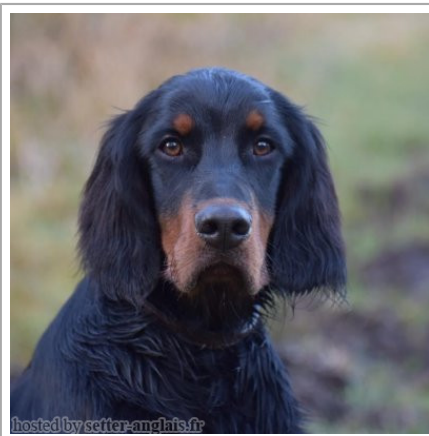

CROWCASTLE`S BRONN dit NERO

2018-10-29 (M) NO58292/18
[fiche affiche](#)

<p>Père GLAVARIS DV ZTORM (M) SE35638/2011 (NORD N UCH)</p> 	<p>SUNDOWNER'S VAIN (M) VDHDGSZ04/1968 (VDH CH)</p> 	<p>NEMO VOM EIXELBERG 1999-11-04 (M) DPSZ201/99 (CHCS -CHA -CHITF -CHIB -CH.T. -TRCHDE.B) HD-A</p> 	<p>WAYNE VOM EIXELBERG (M) DPSZ69/92 (CH-IB/CH-IT/CH-DE.B) HD-A</p> 
<p>Mère ØSTMOENS EMBLA 2014-09-07 (F) NO49542/14 HD-B</p> 	<p>ZETTERTJÄRNS DARLING (F) S27456/20076</p> 	<p>SUNDOWNER'S PUCE (F) LOS-645306 HD-A</p> 	<p>INKA VOM EIXELBERG (F) DPSZ161/97 (CHIB -CHIT.CHDE.B CH A) HD-B</p> 
<p>Sang italien (estimation) : 1 % Estimation des points au pédigrée : 18</p>	<p>PORSANGERVILDA'S BLACK HUNTER 2012-02-28 (M) NO36260/12 HD-A</p> 	<p>TEX RIPPY'S dit RIPPY'S TEX (M)</p> <p>ZETTERTJÄRNS U-HELL 2005-01-28 (F) S19856/2005 HD-B</p>	<p>MAYDAY DE LA NANTILLIERE (M) SHSB541137 (CH IT) HD-A</p> 
<p>ØSTMOENS VIRPI (F) 09454/07</p> 	<p>FINNVOLA'S ZICO 1999-04-02 (M) 08712/99 (N SE INT UCH NJCH NV-04)</p>  <p>ØSTMOENS IRJA 2001-04-27 (F) 08600/01 (NJCH)</p> 	<p>KIMI 2006-04-24 (M) N13693/06 HD-B</p> <p>THEA KVÆNANGSFJELLET'S (F) NO41815/10</p>	<p>SUNDOWNER'S FLAIR 1993-11-10 (F) DGSZ-93/0864 HD-A</p> 
	<p>FAKSFJELLET'S ODIN (M)</p> <p>KARI BJØRHILL'S dite BJØRHILL'S KARI (F)</p>	<p>GRANESKOGEN'S AMIGO 2001-12-04 (M) 06727/02 (NJCH) HD-B</p> <p>TARGA (F) 02955/02</p>	<p>BLACK MYSTERY CHINOOK 1999-08-17 (M) SHSB581679 (CHIB CHDE.B) HD-A</p> <p>ZETTERTJÄRNS DC MAGICA DE HEXZA 2002-04-28 (F) S34982/2002</p>
	<p>HAMMARKLEIVA'S KRUTT dit HAMMARKLEIVA'S KRUTT (M)</p> <p>FINNVOLA'S FRØYA (F) 05962/95 HD-A</p> <p>OSCAR DU GRAND VALY 1998-10-08 (M) LOF (ELITEHUND) HD-A</p> <p>OLUT RONA'S (F) 01663/95</p>	<p>ENATANGEN'S A1-STORM (M) 09385/04</p> <p>IL JA KVÆNANGSFJELLET'S (F) 25285/05</p>	<p>HAMMARKLEIVA'S KRUTT dit HAMMARKLEIVA'S KRUTT (M)</p> <p>FINNVOLA'S FRØYA (F) 05962/95 HD-A</p> <p>OSCAR DU GRAND VALY 1998-10-08 (M) LOF (ELITEHUND) HD-A</p> <p>OLUT RONA'S (F) 01663/95</p>