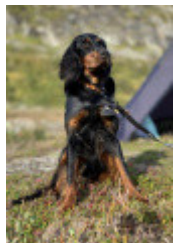

Note : les données ne sont pas garanties. Elles ont été entrées par les membres sans garantie d'exactitude.