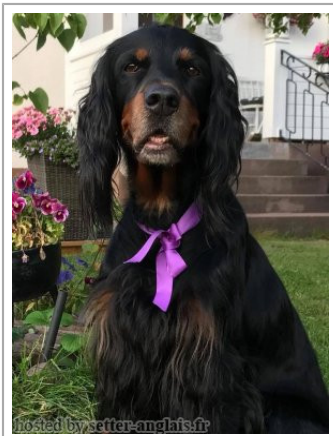

## ZETTERTJÄRNS DARLING

(F) S27456/20076

[fiche affixe](#)

Père <b>TEX RIPPY'S</b> dit <b>RIPPY'S TEX</b> (M)	<b>FAKSEJELLET'S ODIN</b> (M)	<b>VINTERVEIENS BLISS</b> (M)	inconnu
	KARI BJØRHILL'S dite BJØRHILL'S KARI (F)	<b>CH. HAPPY AV ODDRESTEINEN</b> NKK.11557/87 (F) NKK.11557/87	inconnu
Mère <b>ZETTERTJÄRNS U-HELL</b> 2005-01-28 (F) S19856/2005 HD-B	<b>BLACK MYSTERY CHINOOK</b> 1999-08-17 (M) SHSB581679 (CHIB CHDE.B) HD-A	<b>JOTUNS STEGG</b> 1980-01-19 (M) LOF N-2039/80 HD-A	<b>RAPP</b> (M) N-9858/71
		<b>KRUTROYKENS NAUMA</b> (F)	<b>JOTUNS SKAIDI</b> 1973 (F) N-5528/73 (CH T (Norvège))
	<b>ZETTERTJÄRNS DC MAGICA DE                  HEXZA</b> 2002-04-28 (F) S34982/2002	<b>SUNDOWNER'S JUSTIN</b> 1996-04-23 (M) DPSZS.G.000109 (CHAMPION -CHDE.B)	 <b>CUNNINGHAM'S                  HIGHLANDER</b> (M) DGSZ91/031-SHSB001195 HD-A
	ZETTERTJÄRNS DITZIE 1993-02-06 (F) S21488/93	<b>BLACKBERRY SHEELA</b> (F) SHSBSG000347 HD-B	 <b>SUNDOWNER'S                  BESS</b> 1988-11-03 (F) DGSZ88/0310366 HD-B
		inconnu	inconnu
		inconnu	inconnu
		inconnu	inconnu
		<b>GRANESKOGEN'S SHOTT</b> (M) N28445/88	inconnu
		<b>ZETTERTJÄRNS ANISETTE</b> 1988-04-04 (F) S33259/88	inconnu