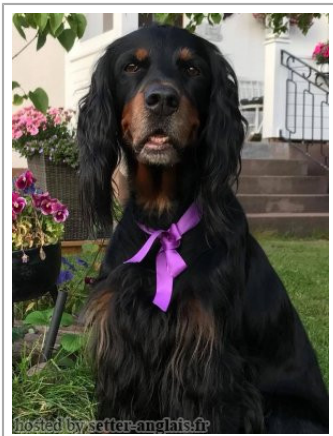

ZETTERTJÄRNS DARLING

(F) S27456/20076
[fiche affixe](#)

Père TEX RIPPY'S dit RIPPY'S TEX (M)	FAKSEJELLET'S ODIN (M)	VINTERVEIENS BLISS (M)	inconnu
	KARI BJØRHILL'S dite BJØRHILL'S KARI (F)	CH. HAPPY AV ODDRESTEINEN NKK.11557/87 (F) NKK.11557/87	inconnu
Mère ZETTERTJÄRNS U-HELL 2005-01-28 (F) S19856/2005 HD-B	BLACK MYSTERY CHINOOK 1999-08-17 (M) SHSB581679 (CHIB CHDE.B) HD-A	JOTUNS STEGG 1980-01-19 (M) LOF N-2039/80 HD-A	RAPP (M) N-9858/71
		SUNDOWNER'S JUSTIN 1996-04-23 (M) DPSZS.G.000109 (CHAMPION -CHDE.B)	 CUNNINGHAM'S HIGHLANDER (M) DGSZ91/031-SHSB001195 HD-A
	ZETTERTJÄRNS DC MAGICA DE HEXZA 2002-04-28 (F) S34982/2002	BLACKBERRY SHEELA (F) SHSBSG000347 HD-B	 SUNDOWNER'S BESS 1988-11-03 (F) DGSZ88/0310366 HD-B
	B.JÖRNEBYENS CHINO (M) N39908/93	inconnu	inconnu
	ZETTERTJÄRNS DITZIE 1993-02-06 (F) S21488/93	inconnu	inconnu
	GRANESKOGEN'S SHOTT (M) N28445/88	ZETTERTJÄRNS ANISETTE 1988-04-04 (F) S33259/88	inconnu