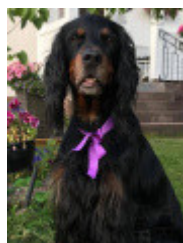

Note : les données ne sont pas garanties. Elles ont été entrées par les membres sans garantie d'exactitude.